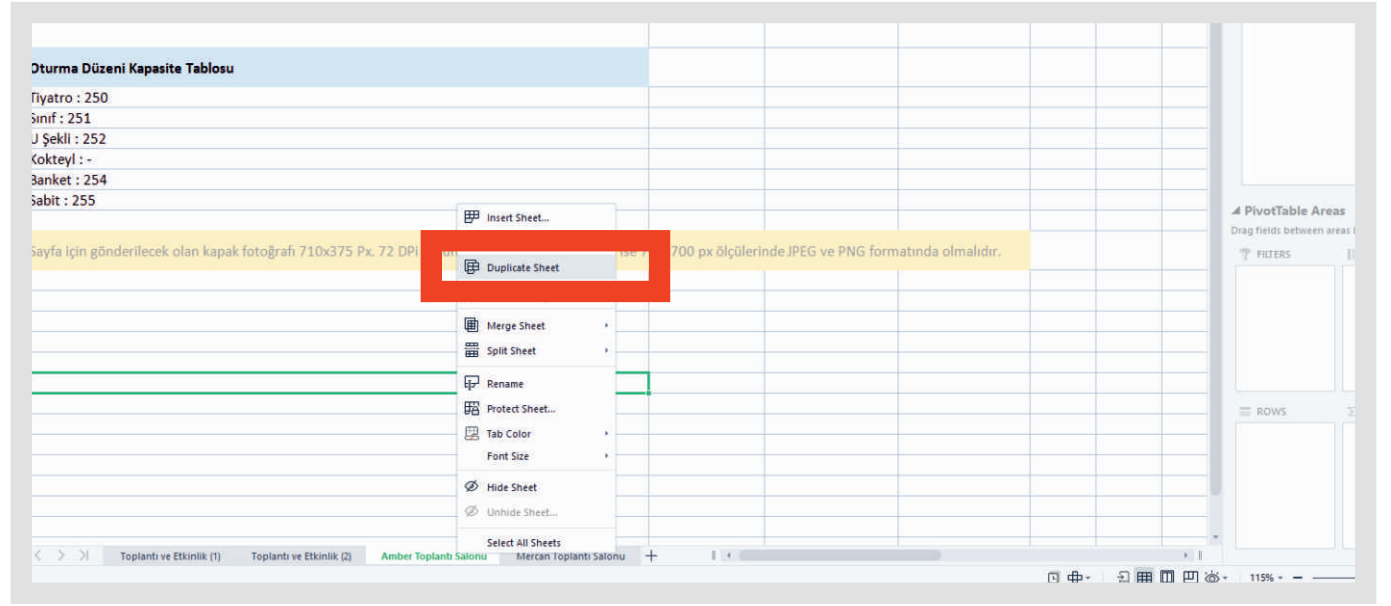

Toplantı ve Etkinlik İçerik Sayfası

Toplantı ve Etkinlik (2) sayfası tamamlandıktan sonra tek tek toplantı odaları eklenecektir.

Eklenecek oda sekmesine sağ tık yapıldıktan sonra Duplicate Sheet seçeneği ile sayfayı içeriği ile beraber kopyalayabilirsiniz.