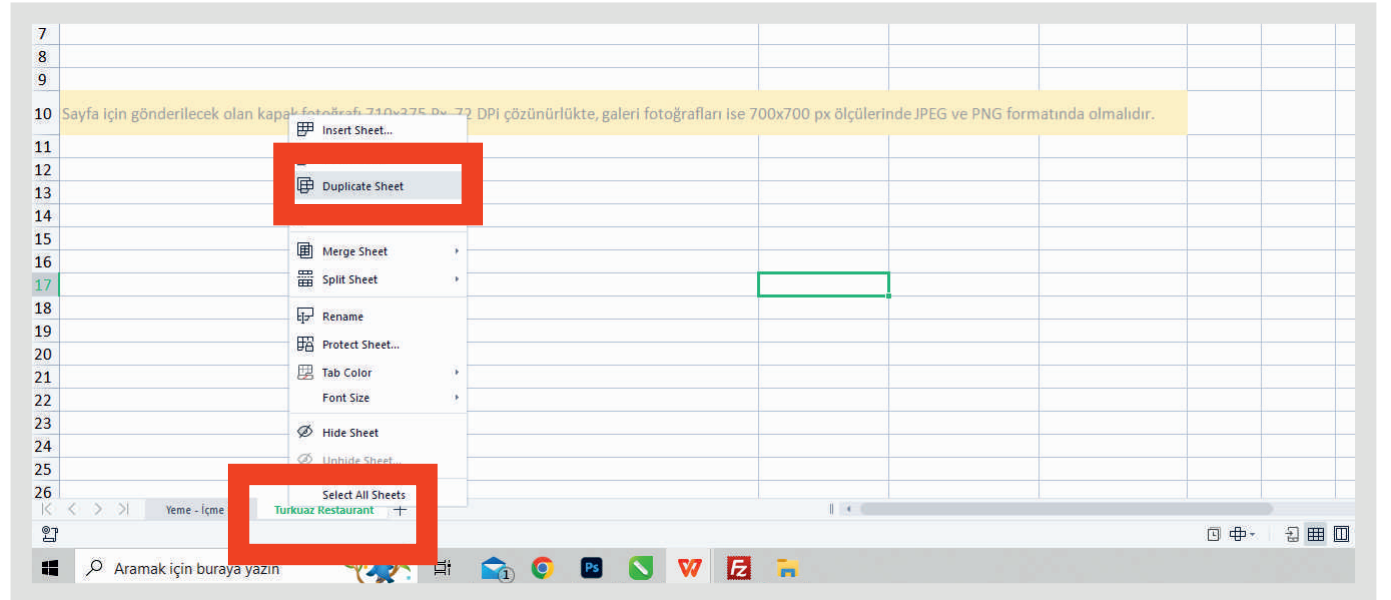

İkinci sekmelere görselde ki gibi daha önce eklenen yeme içme mekanı sekmesi üzerine sağ tık yapılarak Duplicate Sheet seçeneği seçilerek kopyalanacaktır.