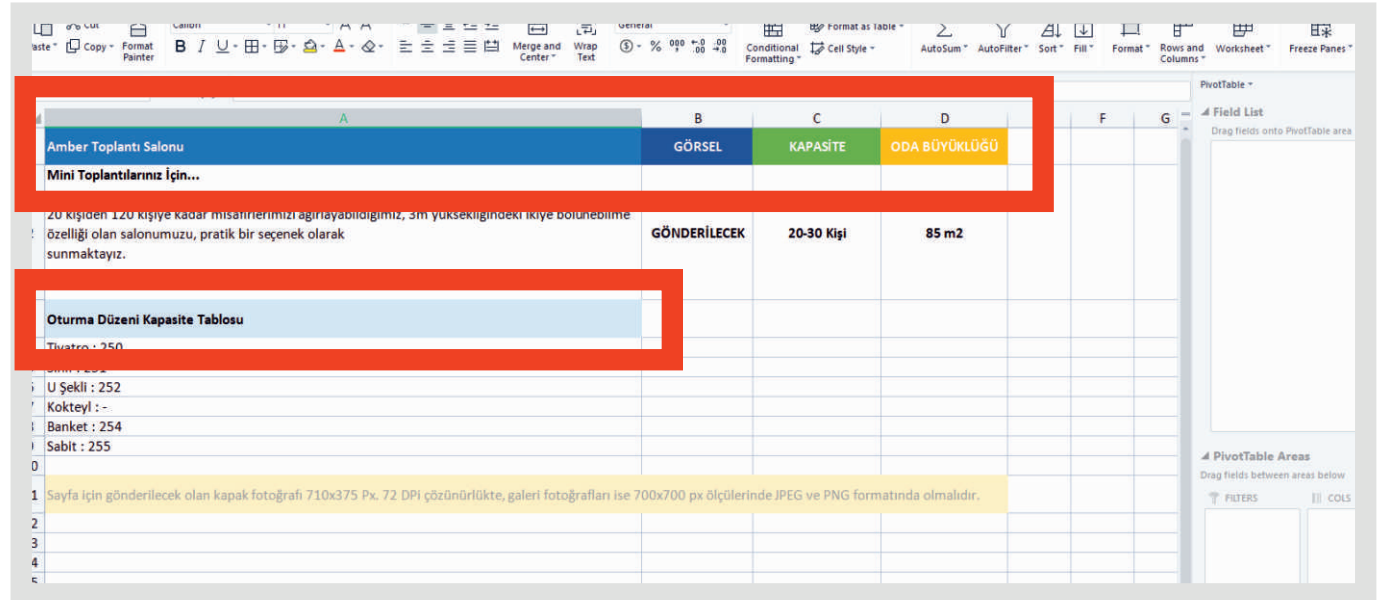

Kopyalanan sayfada Toplantı Salonu Adı, Kapasitesi, Oda Büyüklüğü ve Oturma Düzeni Kapasite Tablosu bilgileri doldurulacaktır.

Örnek içerik sayfası :

<http://www.internetingucu.com/projeler/dedeman-istanbul/anasayfa/toplantiveetkinlikdetay1>