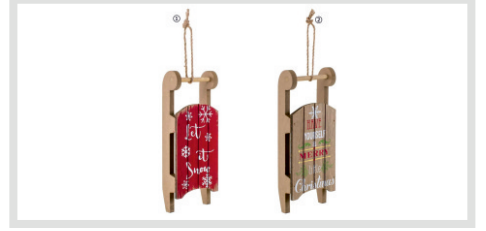

## 107 KARS | Sarıkamuş Kayak Merkezi

Ürün : **Ahşap Dekoratif Kızak**

OZC Öneriyor ★

Ahşap işlemeli dekoratif, " Sarıkamuş Hatırası " yazılı, kızak süsü yapımı.

Örnek Ürün Görseli