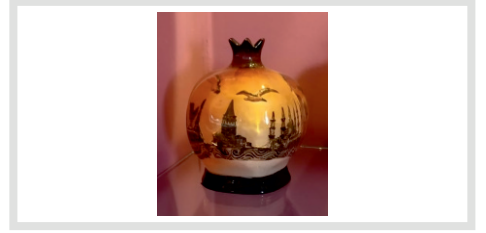

88 KARS | Ani Harabeleri

Ürün : **Işıklı Cam Lamba**

OZC Öneriyor ★

Ani Kentinin silüetinin bulunduğu ışıklı cam lamba yapımı.

Örnek Ürün Görseli