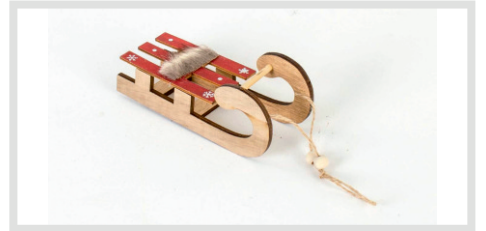

113 KARS | Sarıkamuş Kayak Merkezi

Ürün : **Ahşap Kayak Anahtarlık**

OZC Öneriyor ★

Ahşap işlemeli anahtarlık yapımı. Anahtarlık kenarında " Çıldır Gölü " yazısı yazacak.

Örnek Ürün Görseli