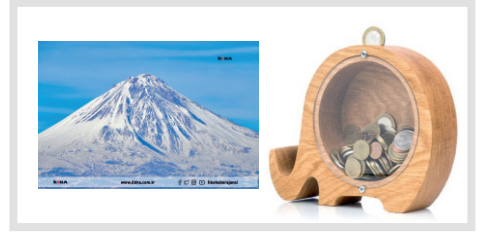

151 AĞRI | Büyük ve Küçük Ağı Dağı

Ürün : **Kumbara**

OZC Öneriyor ★

Ağı Dağı şeklinde kumbara yapımı.

Örnek Ürün Görseli