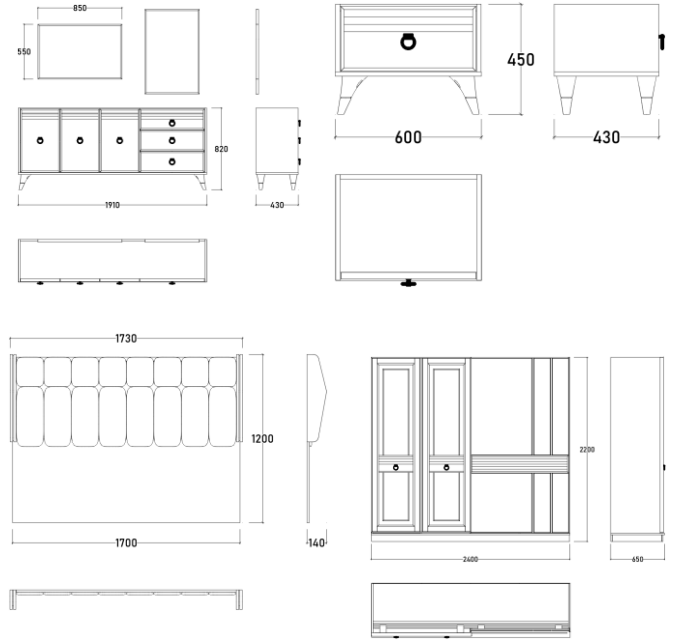

ROMA | Yemek Odası Diningroom

Sade ve çağdaş bir dokuyu barındıran yapısı, estetik detayları ile yatak odanızda **ferahlik veren bir atmosfer oluşturuyor.**