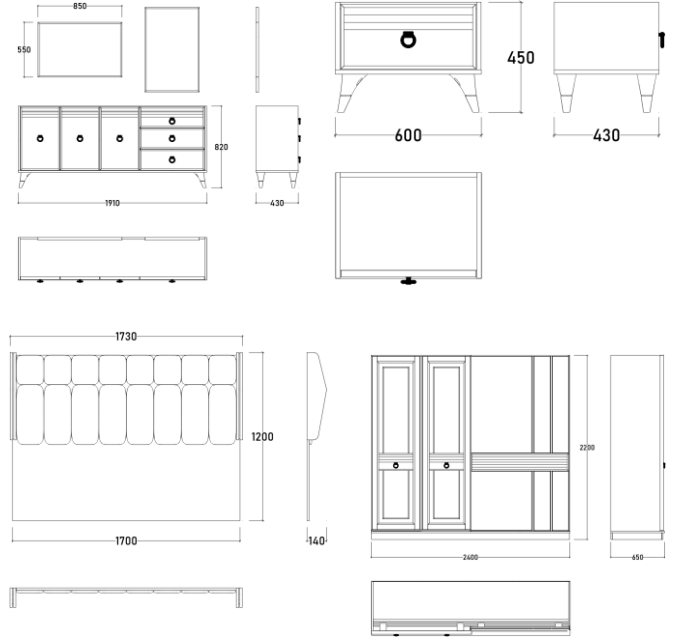

MOSCOW CORNER

Köşe Set
Corner Set

Sade ve çağdaş bir dokuyu barındıran yapısı,
estetik detayları ile yatak odanızda **ferahlık veren bir
atmosfer oluşturuyor.**