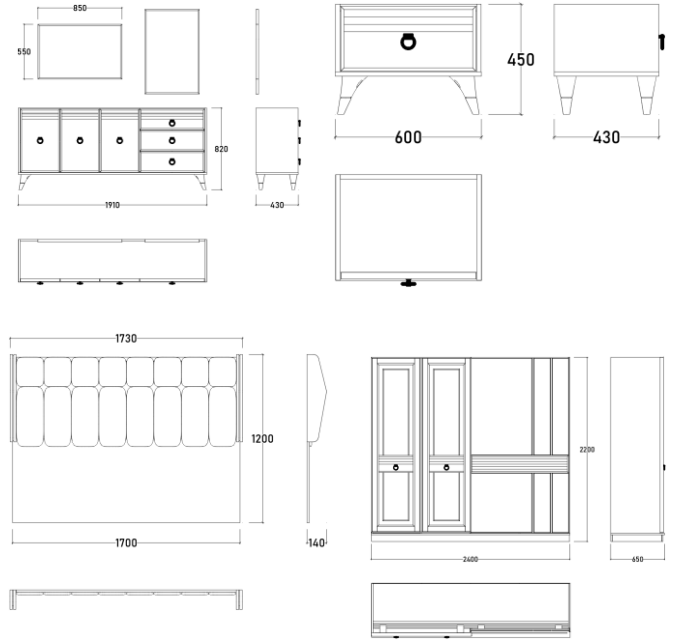

BAKÜ | Yemek Odası Diningroom

Sade ve çağdaş bir dokuyu barındıran yapısı, estetik detayları ile yatak odanızda **ferahlik veren bir atmosfer oluşturuyor.**