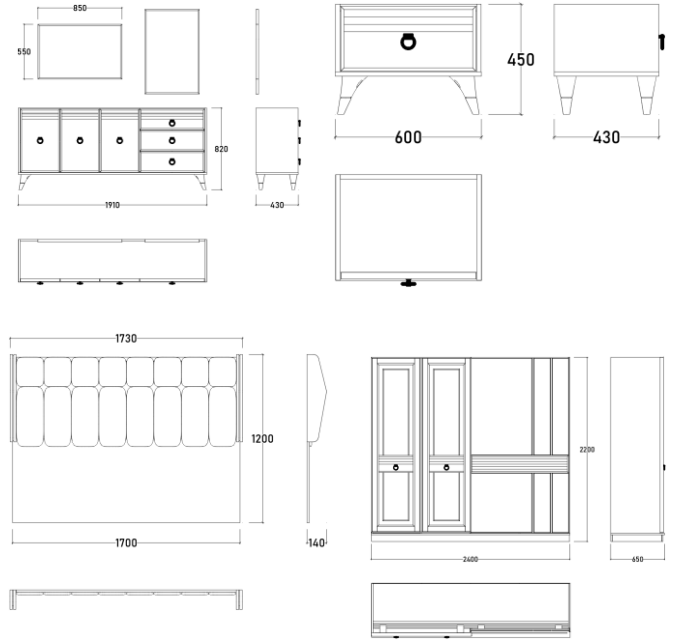

MADRID | Yemek Odası Diningroom

Sade ve çağdaş bir dokuyu barındıran yapısı,
estetik detayları ile yatak odanızda **ferahlik veren bir
atmosfer oluşturuyor.**