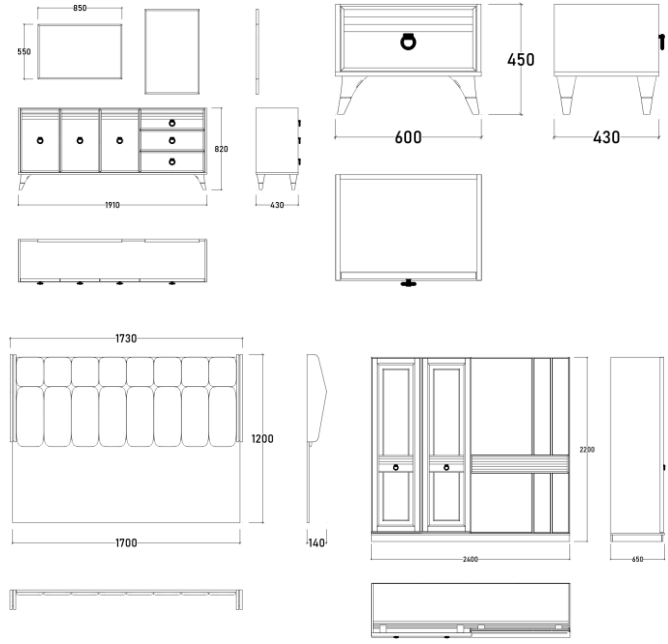

BAKÜ | Yemek Odası Diningroom

Sade ve çağdaş bir dokuyu barındıran yapısı, estetik detayları ile yatak odanızda **ferahlik veren bir atmosfer oluşturuyor.**