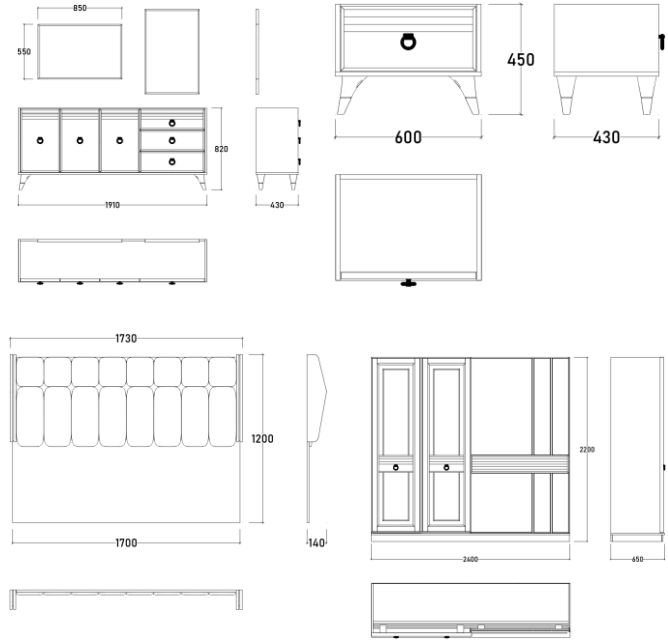

KIEV | Koltuk Takımı Sofa Set

Sade ve çağdaş bir dokuyu barındıran yapısı,
estetik detayları ile yatak odanızda **ferahlık veren bir
atmosfer oluşturuyor.**