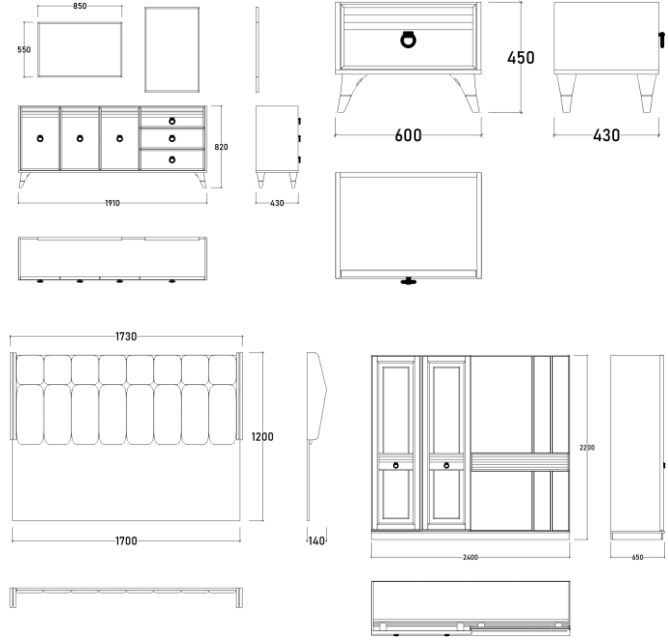

# MADRID

Yatak Odası  
Bedroom

Sade ve çağdaş bir dokuyu barındıran yapısı,  
estetik detayları ile yatak odanızda **ferahlık veren bir  
atmosfer oluşturuyor.**