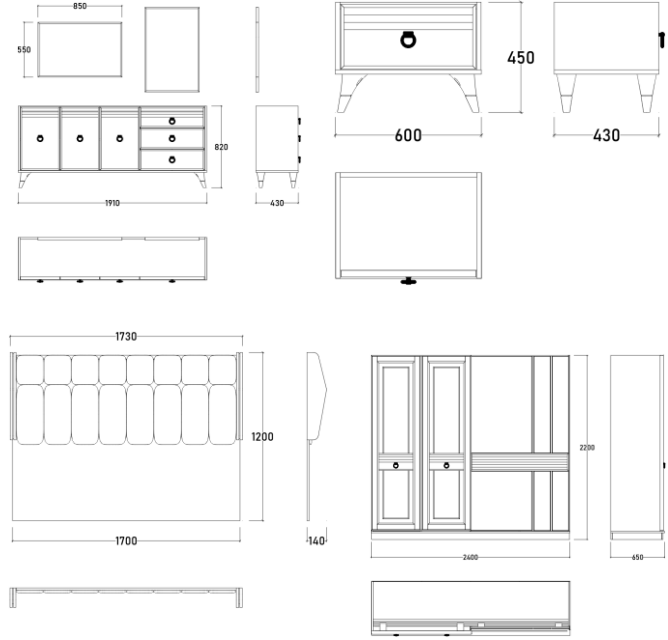

ROMA | Yemek Odası Diningroom

Sade ve çağdaş bir dokuyu barındıran yapısı, estetik detayları ile yatak odanızda **ferahlik veren bir atmosfer oluşturuyor.**