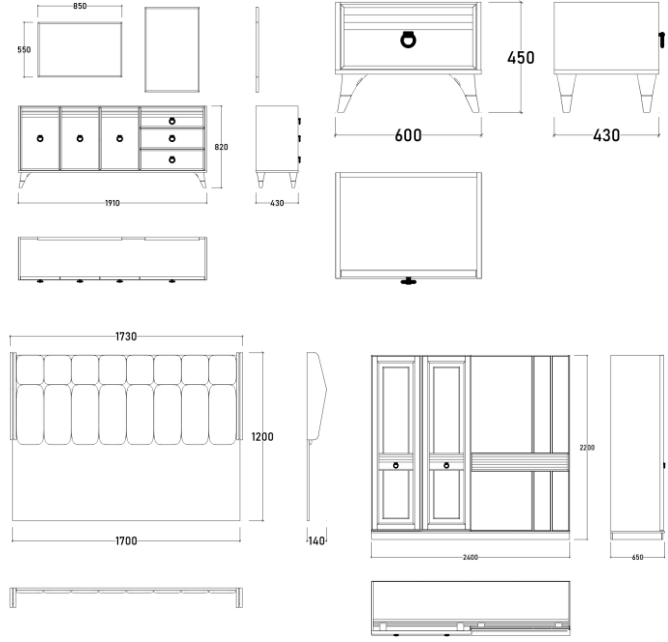

# MADRID

 | Yemek Odası  
Diningroom

Sade ve çağdaş bir dokuyu barındıran yapısı,  
estetik detayları ile yatak odanızda **ferahlik veren bir  
atmosfer oluşturuyor.**