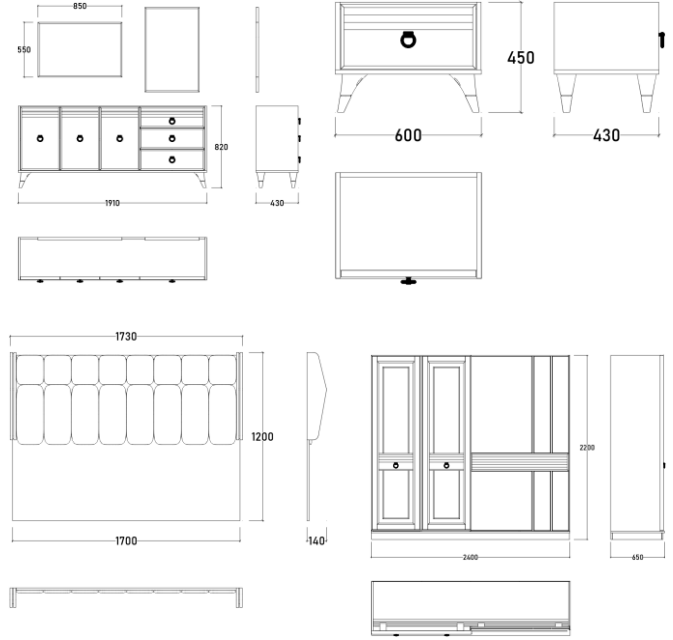

PARIS | Yemek Odası Diningroom

Sade ve çağdaş bir dokuyu barındıran yapısı, estetik detayları ile yatak odanızda **ferahlık veren bir atmosfer oluşturuyor.**