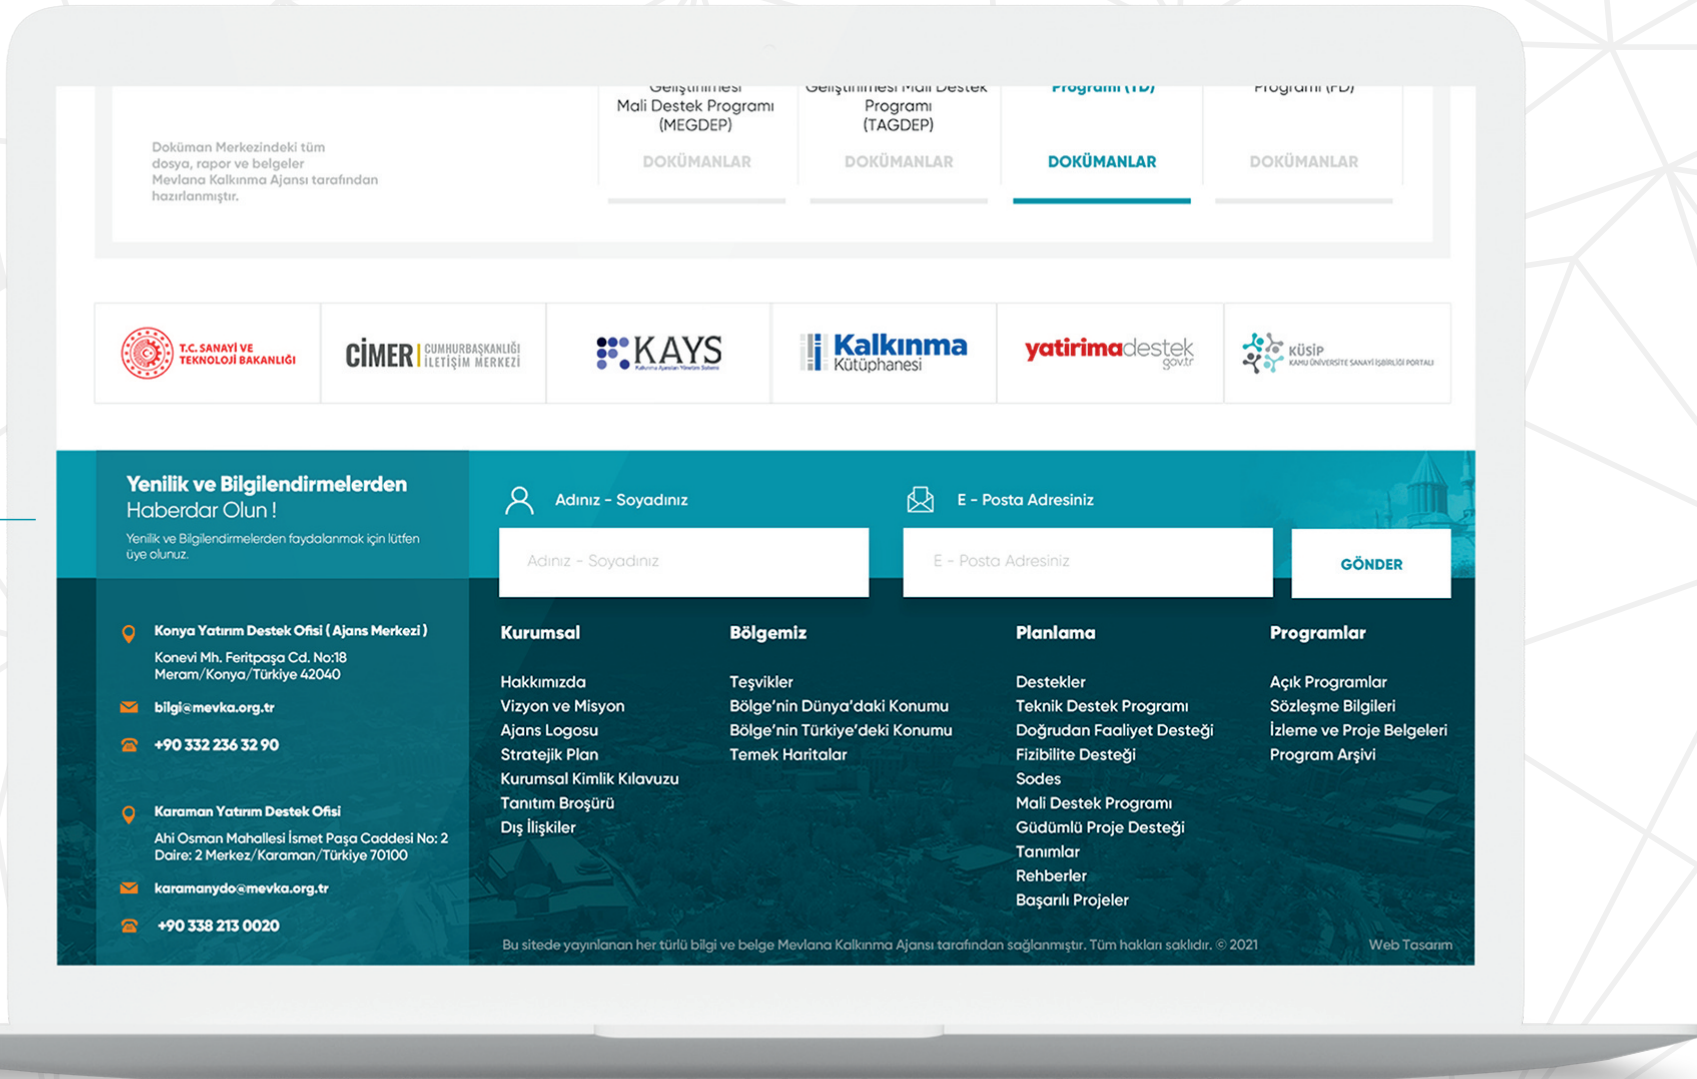

Adınız - Soyadınız

E - Posta Adresiniz

E - Posta Adresiniz

GÖNDER

Doküman Merkezi

Doküman merkezi modülünde ajansın dokümanları, fotoğrafları ve videoları dinamik olarak sergilenilebilecektir. Yandaki butonlardan galeri kategorisi değiştirilebilecektir.

İlgili Bağlantılar

Bu alanda ilgili kurum ve kuruluşların logo ve internet sitesi linkleri dinamik olarak gösterilecektir.

Footer

Footer alanında ajansın iletişim bilgileri site haritası ve üye kayıt formu yer almaktadır. Kontrol panelinden dinamik olarak düzenlenebilmektedir.

Invest Sieleri Anasayfa Tasarımları

Hızlı Menü

Sayfa içerisinde önem arz eden sayfa yönlendirmeleri kullanıcı kolaylığı açısından slider alanında yer almaktadır.

Sayfa Menü

Sayfa içi yönlendirme, dil seçeneği ve arama butonunun bulunduğu dinamik alan.