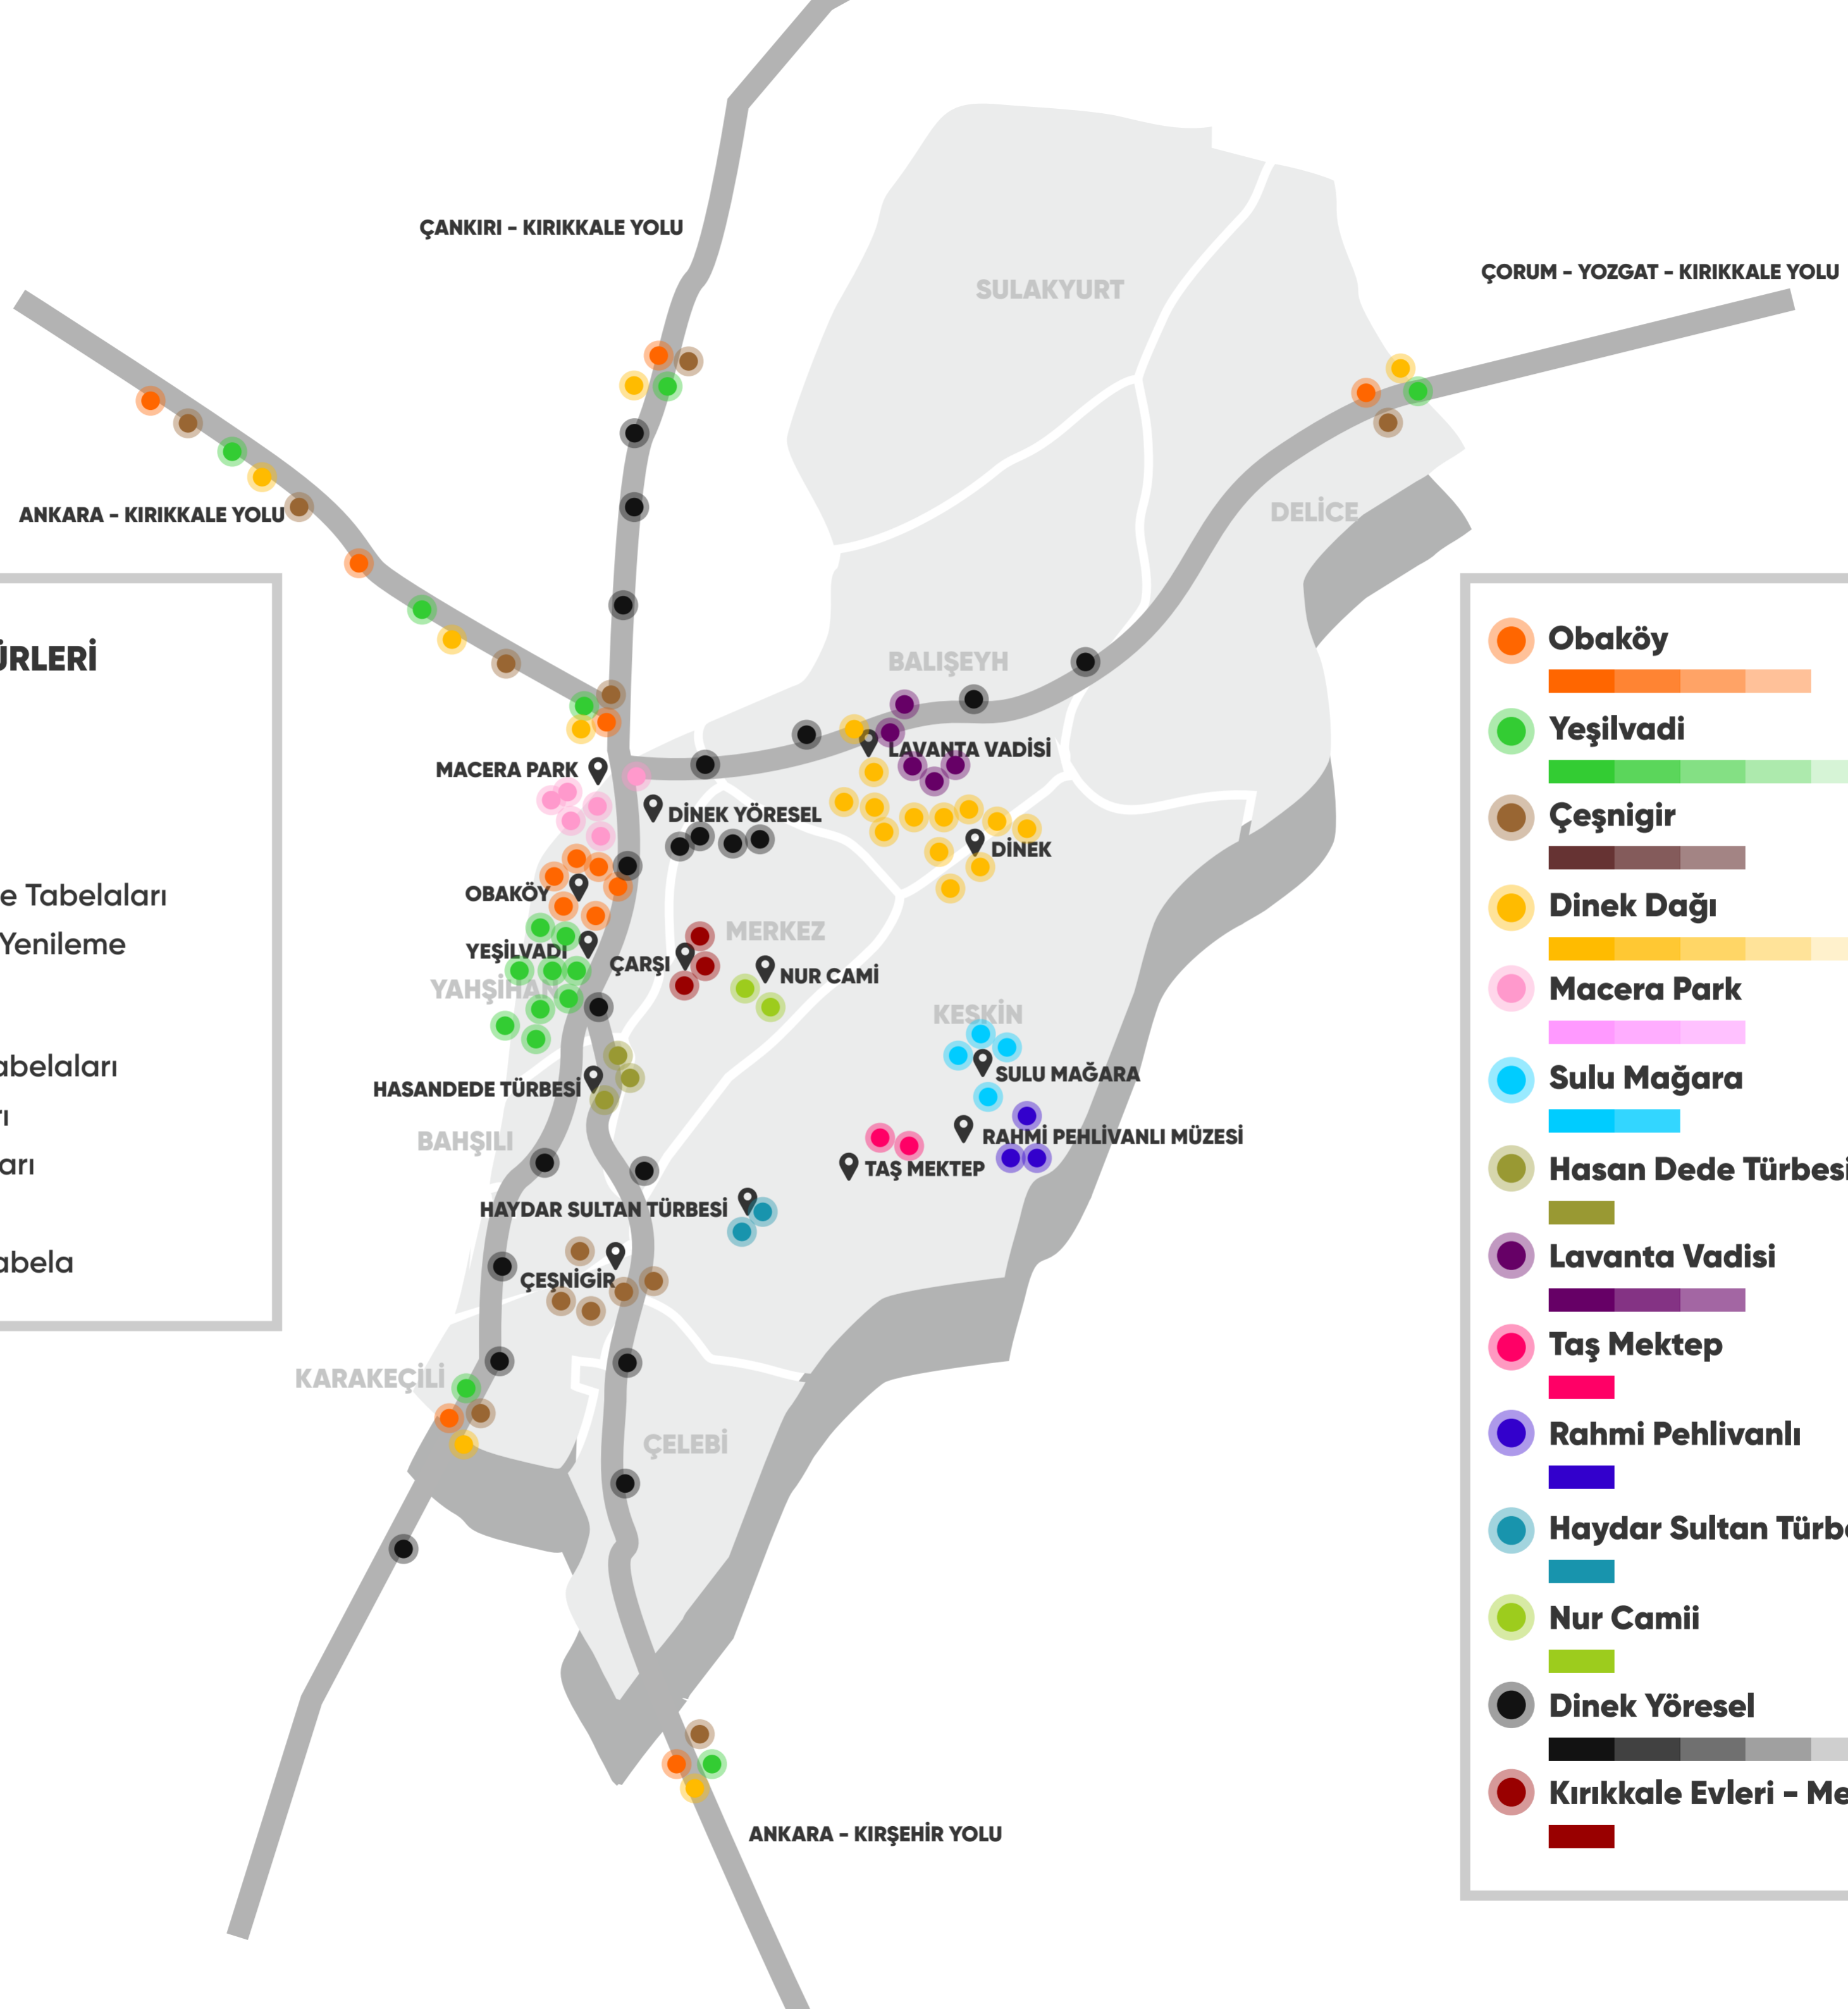

## UYGULANACAK TABELA TÜRLERİ

### Yol Tabelaları

- Kilometre Tabelaları
- Destinasyon Giriş Tabelaları
- Destinasyon Ara Yönlendirme Tabelaları
- Dinek Yöresel Yol Tabelaları Yenileme

### Destinasyon Tabelaları

- Destinasyon Bilgilendirme Tabelaları
- Yakın Destinasyon Tabelaları
- Hatıra Fotoğraf Çekim Alanları
- Yeşil Vadi Köprü Giydirme
- Dinek Dağı Ana Giriş Şerit Tabela

Obaköy	14 Adet
Yeşilvadi	15 Adet
Çeşnigir	10 Adet
Dinek Dağı	19 Adet
Macera Park	5 Adet
Sulu Mağara	4 Adet
Hasan Dede Türbesi	3 Adet
Lavanta Vadisi	5 Adet
Taş Mektep	2 Adet
Rahmi Pehlivanlı	3 Adet
Haydar Sultan Türbesi	2 Adet
Nur Camii	2 Adet
Dinek Yöresel	17 Adet
Kırıkkale Evleri - Merkez	3 Adet