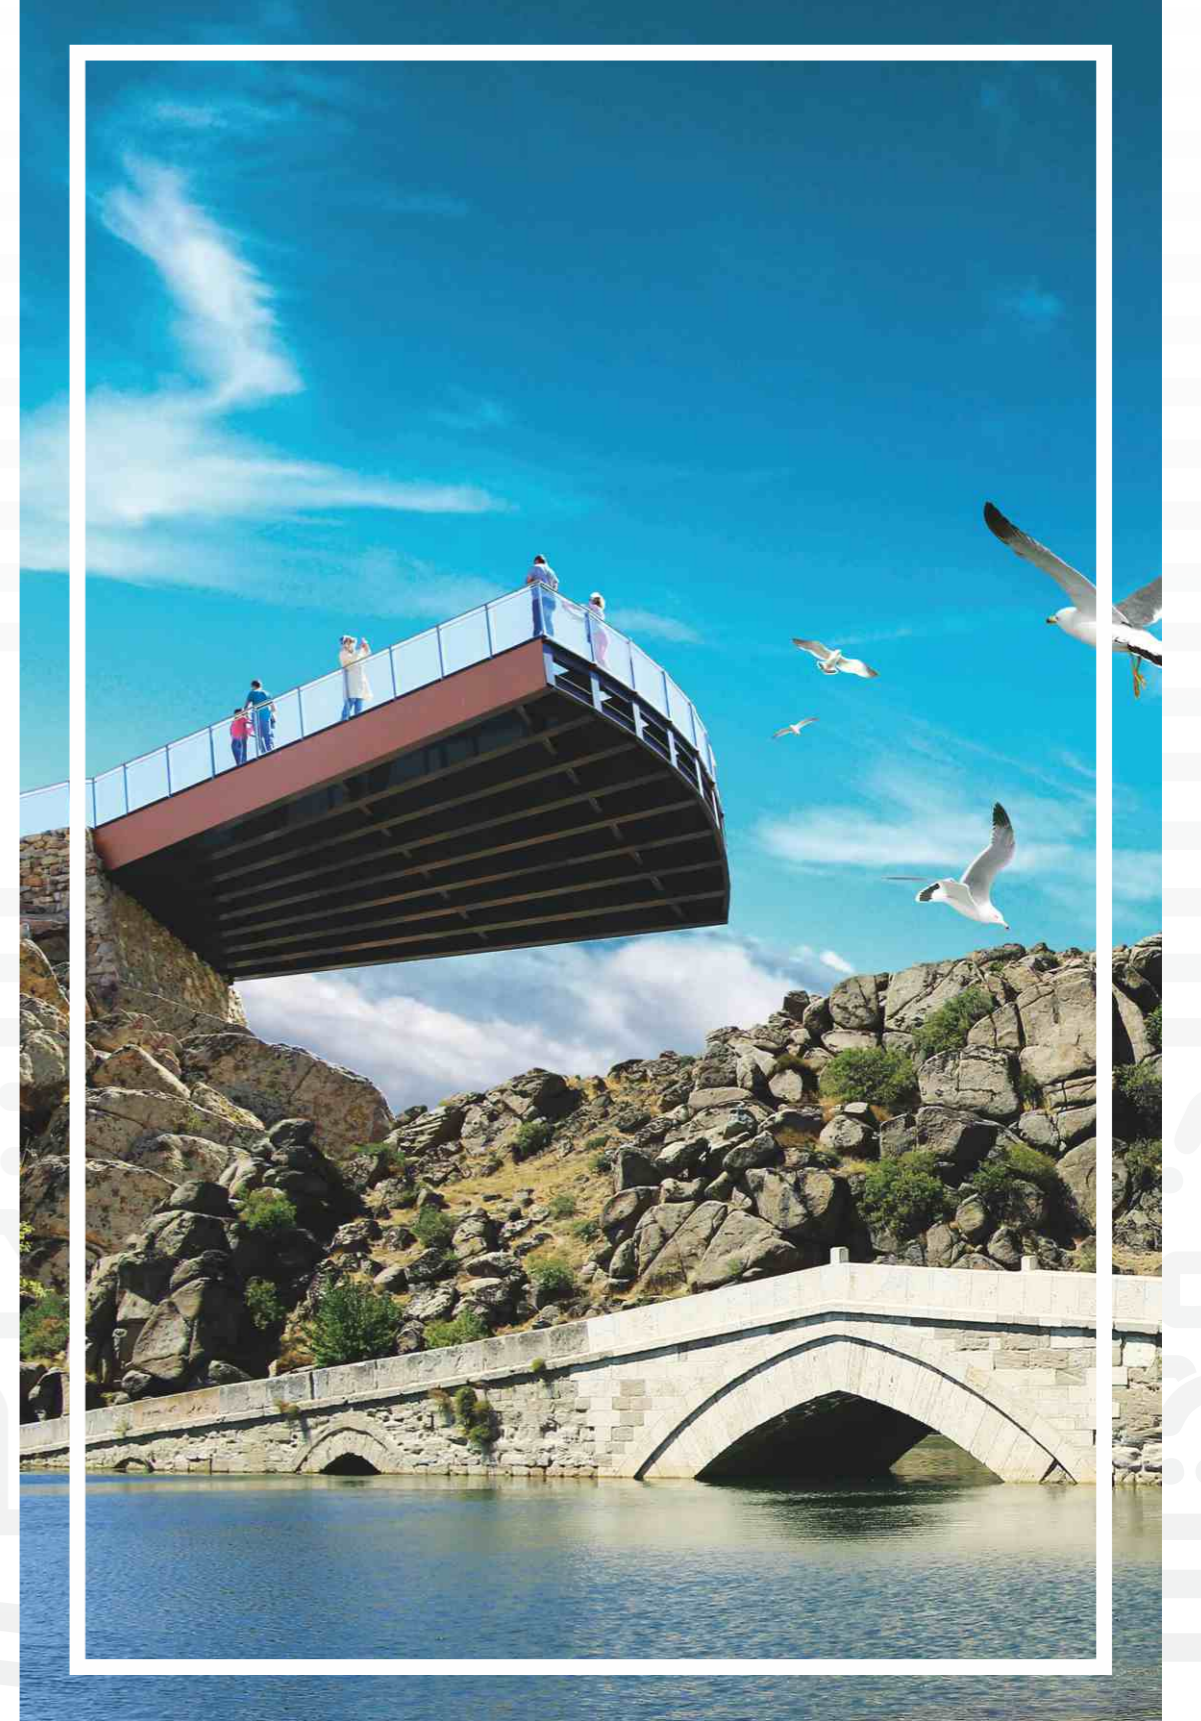

KIRIKKALE
SİZE EN YAKIN ROTA

ÇEŞNİGİR'DE TERAS KEYFİ

3 KM SONRA

T.C. KIRIKKALE VALİLİĞİ