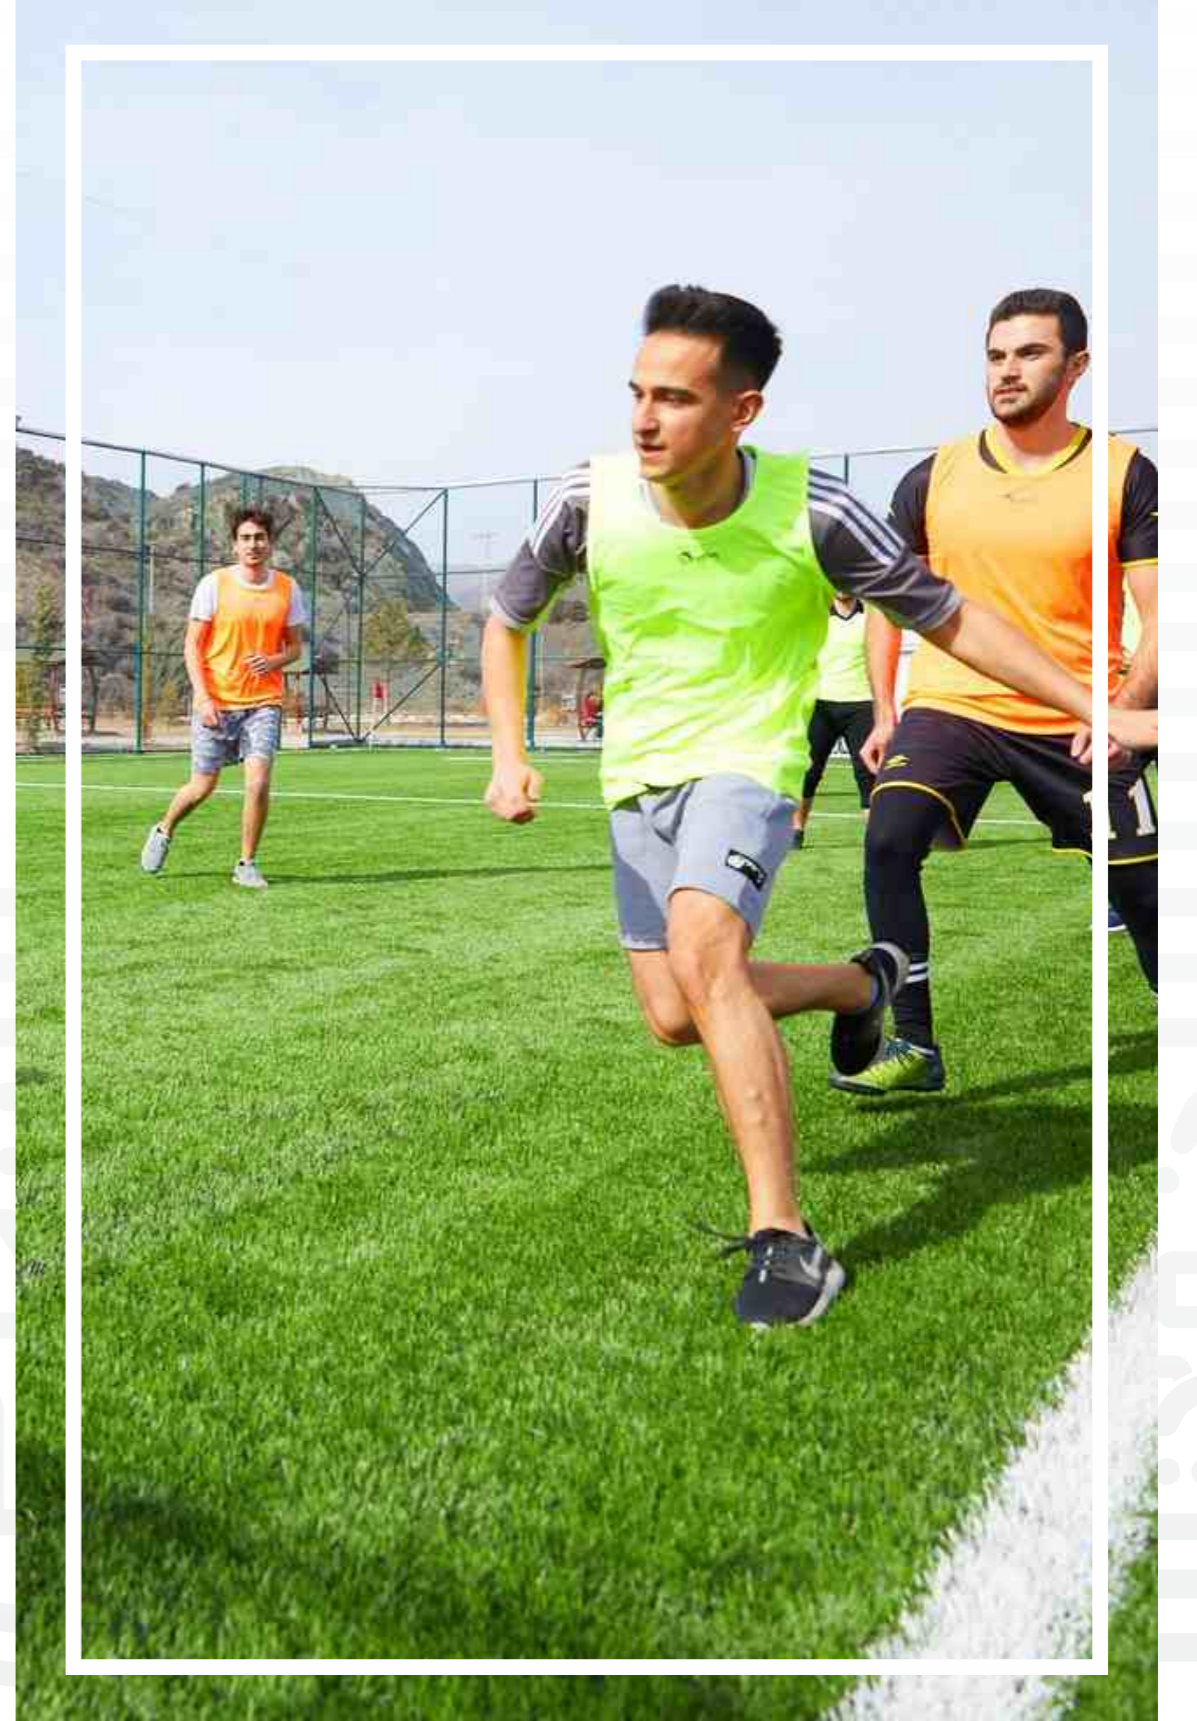

# YEŞİL VADI'DE SPOR

2 KM SONRA

T.C. KIRIKKALE VALİLİĞİ

**KIRIKKALE**  
SİZE EN YAKIN ROTA