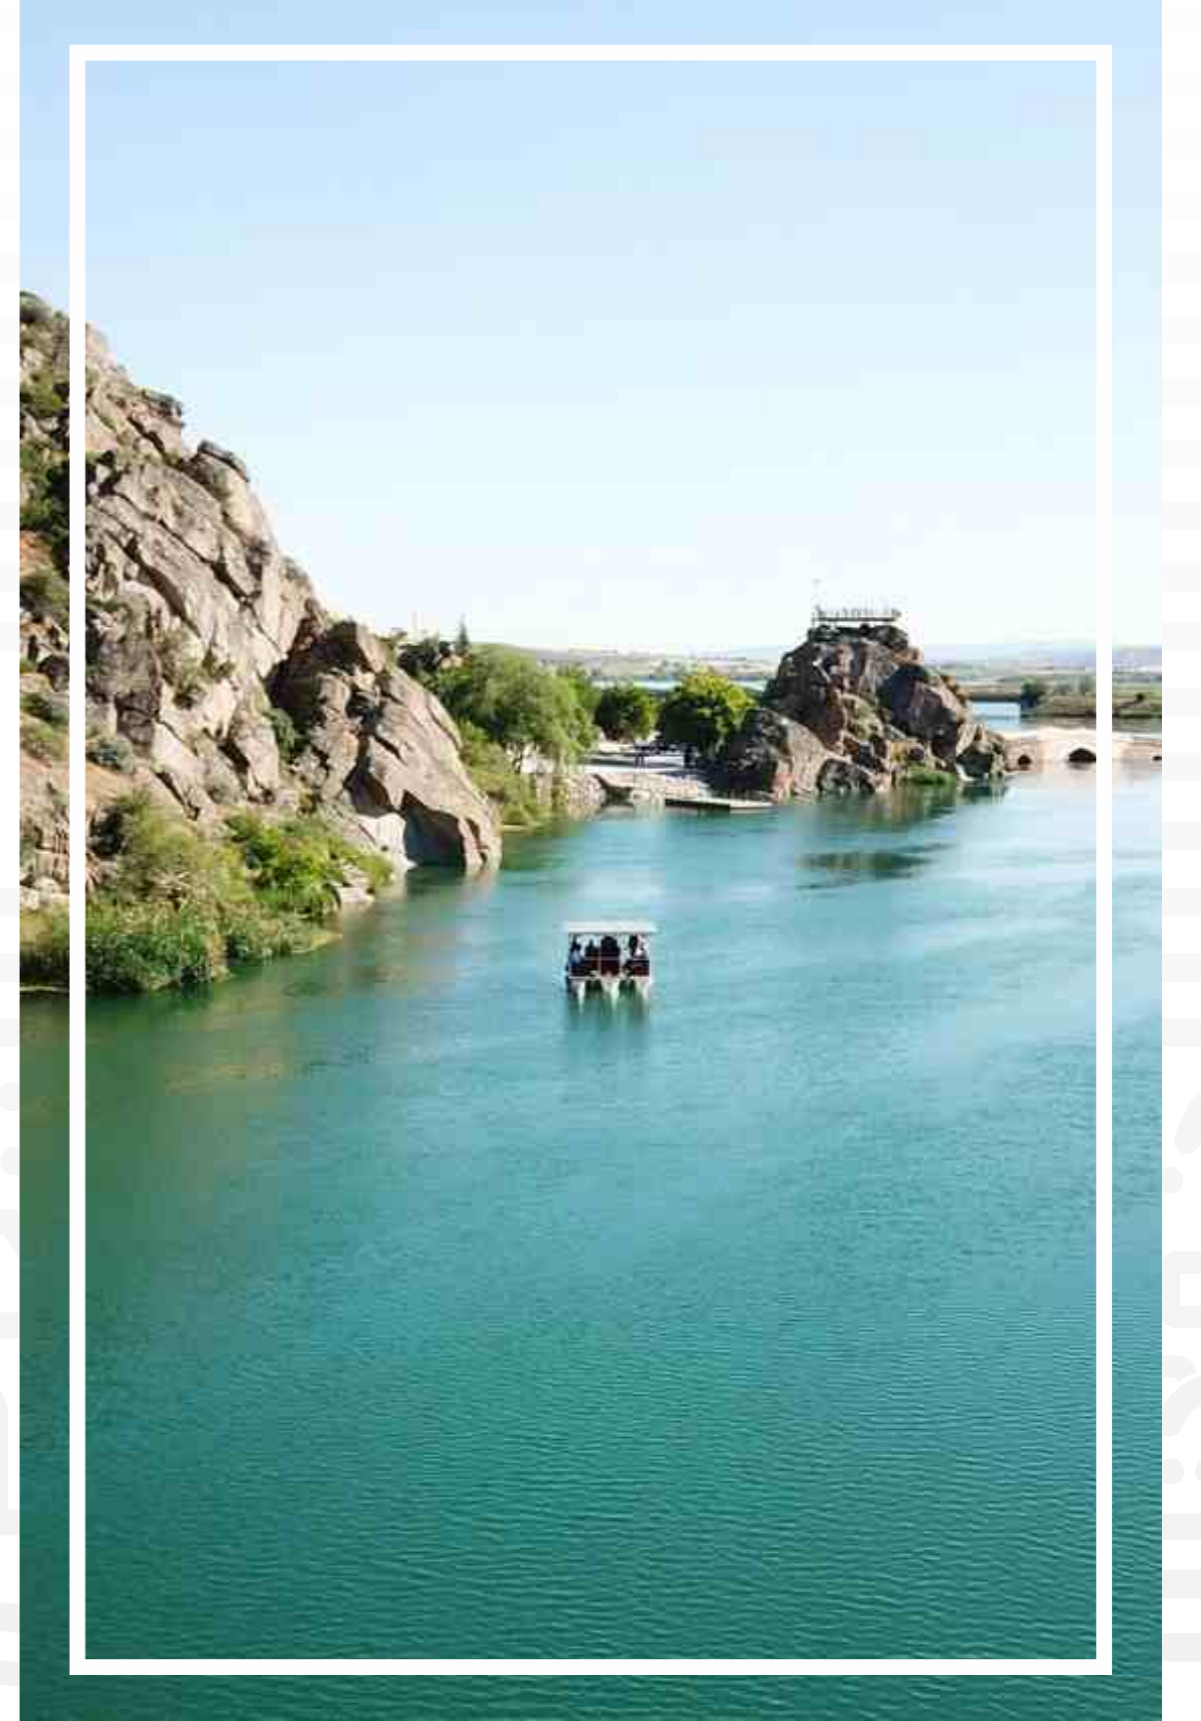

KIRIKKALE
SİZE EN YAKIN ROTA

ÇEŞNİGİR'DE TEKNE TURU

5 KM SONRA

T.C. KIRIKKALE VALİLİĞİ