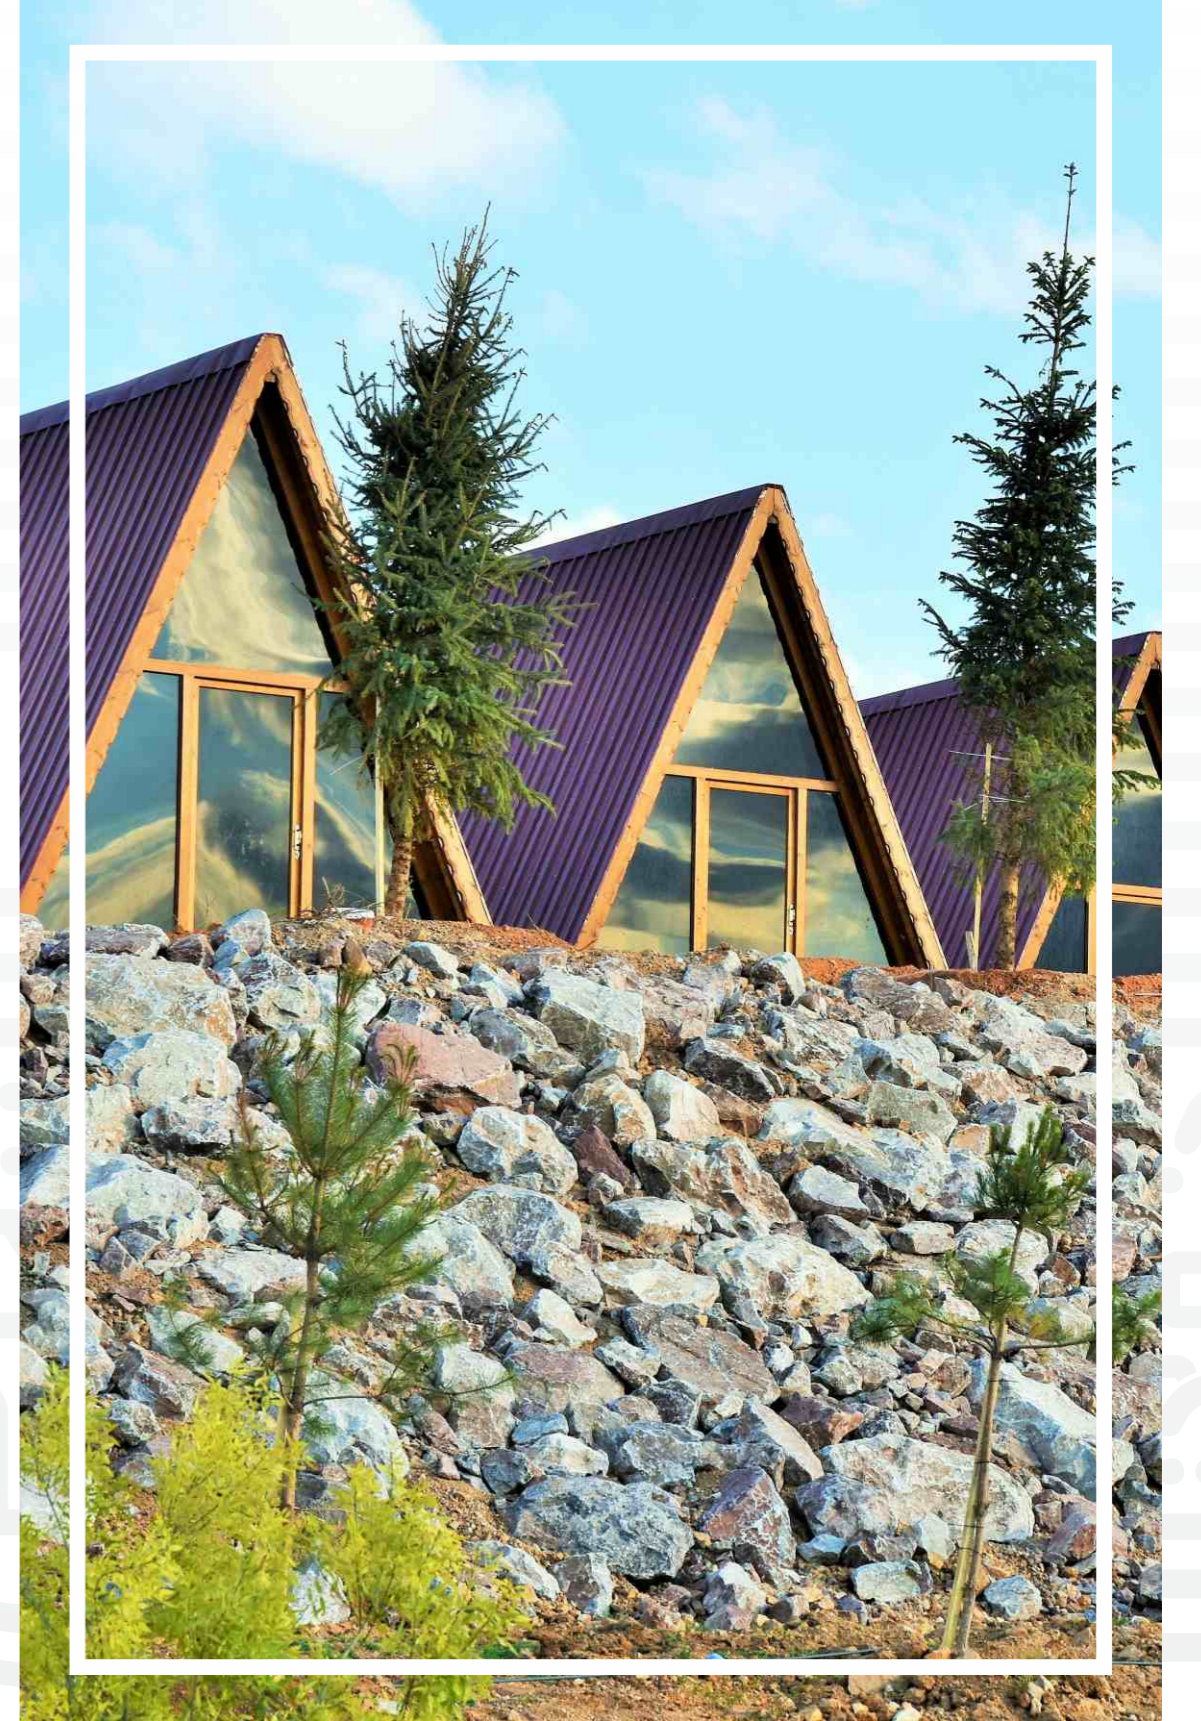

KIRIKKALE
SİZE EN YAKIN ROTA

DİNEK DAĞI'NDA BUNGALOV EVLER

3 KM SONRA

T.C. KIRIKKALE VALİLİĞİ