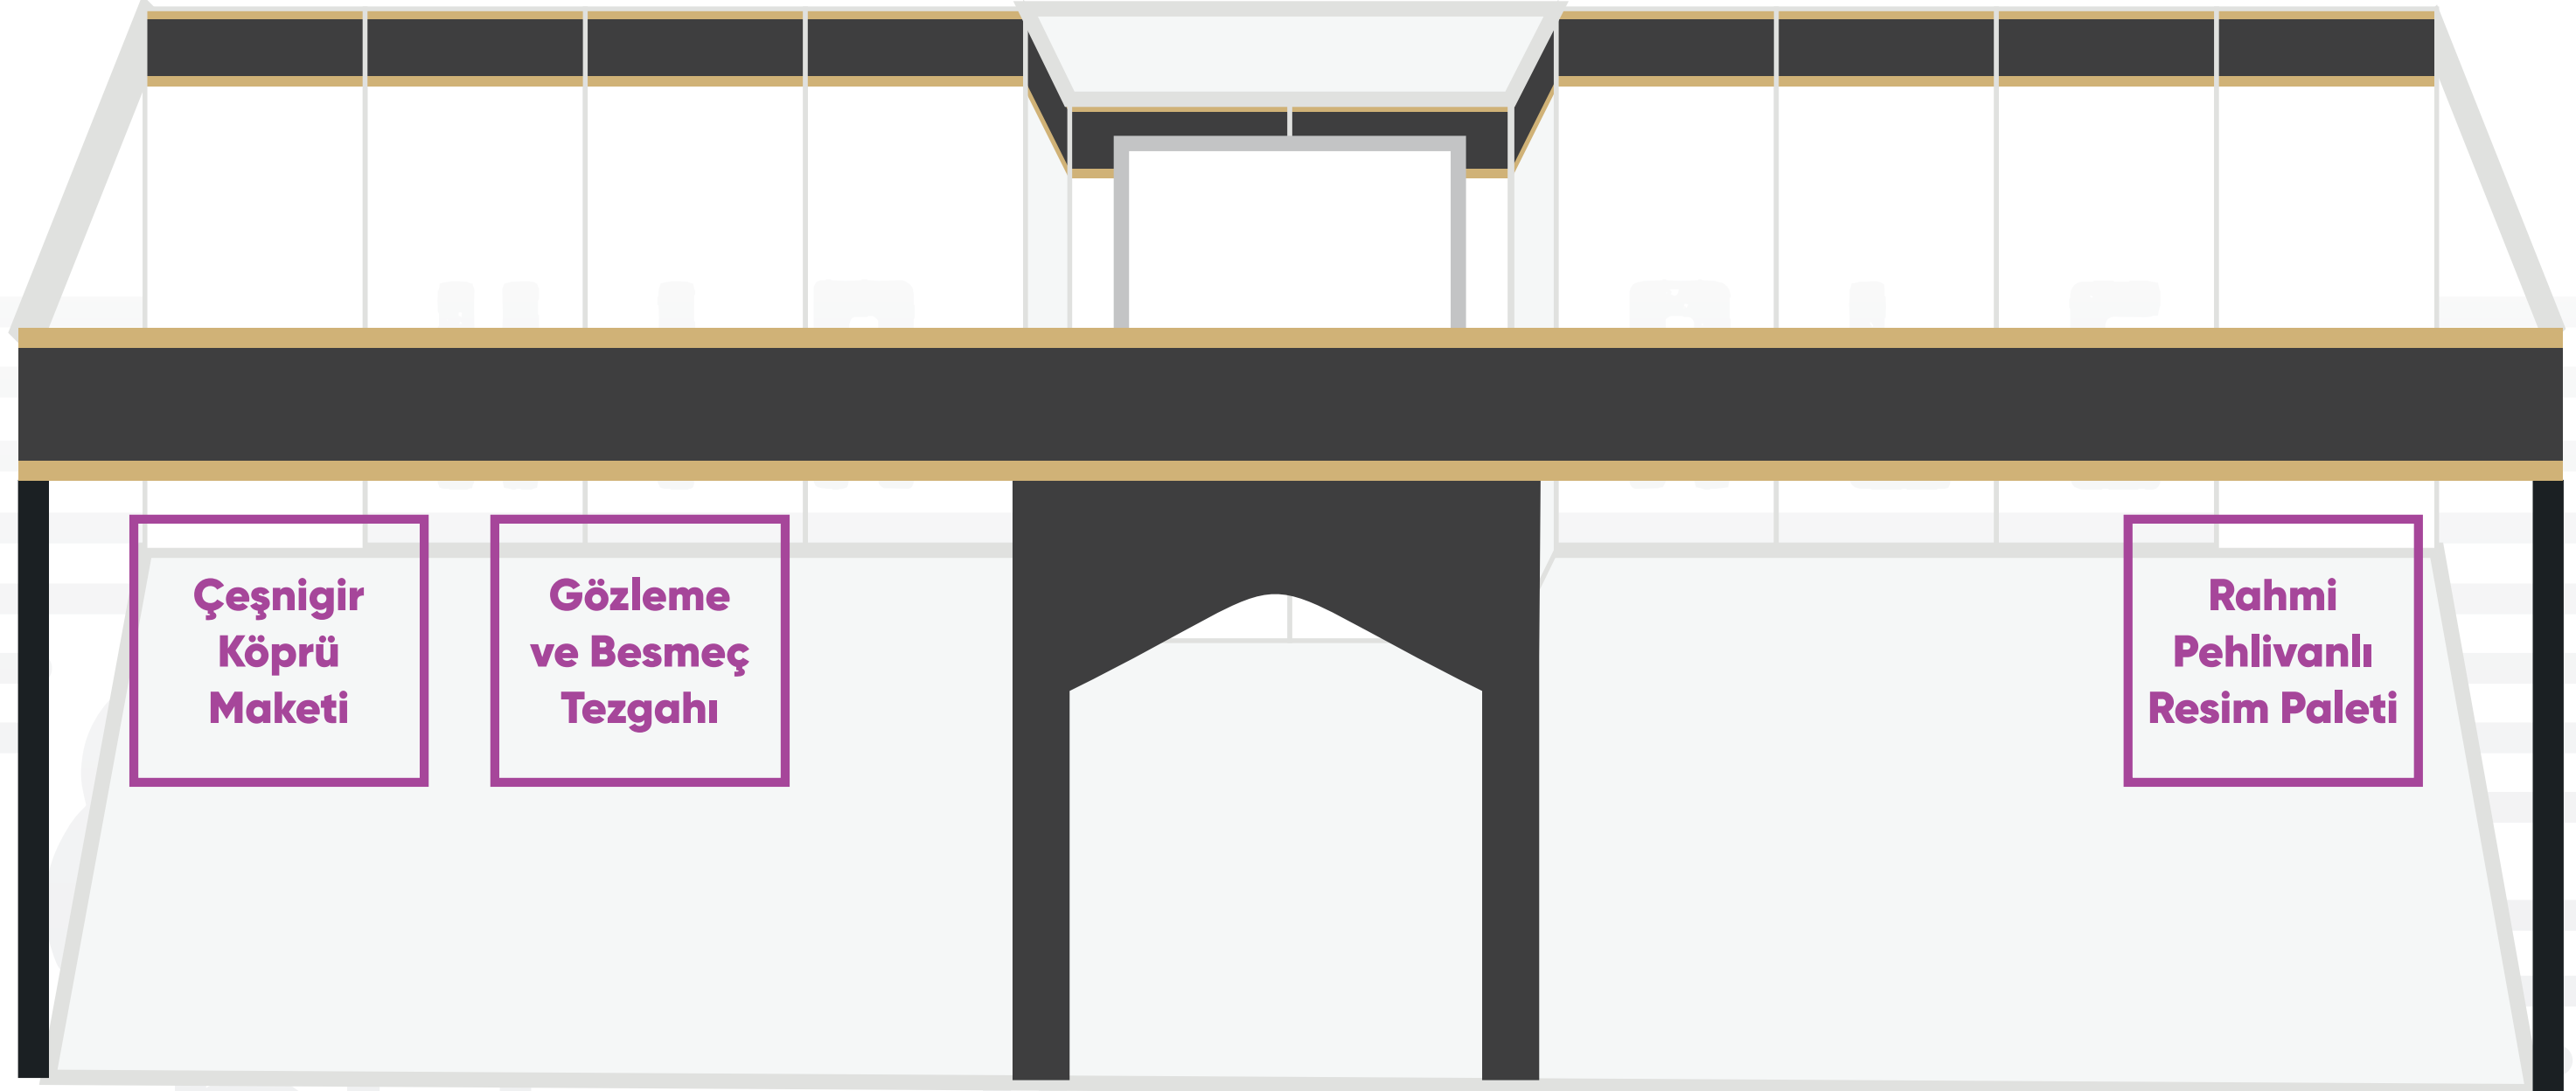

Stand Unsur Yerleşimi

Stand Genel Görünümü Dış Cephe

Kırıkkahve Standı

- ✓ Kırıkkahve standı ahşap veya standart plastik kullanım olmalı.
- ✓ Kırıkkahve dağıtımı karton bardakta ücretsiz yapılacaktır.
- ✓ Kırıkkahve standı çift cephede görünecek şekilde koridorun geçiş noktasında en solda konumlandırılmalı.