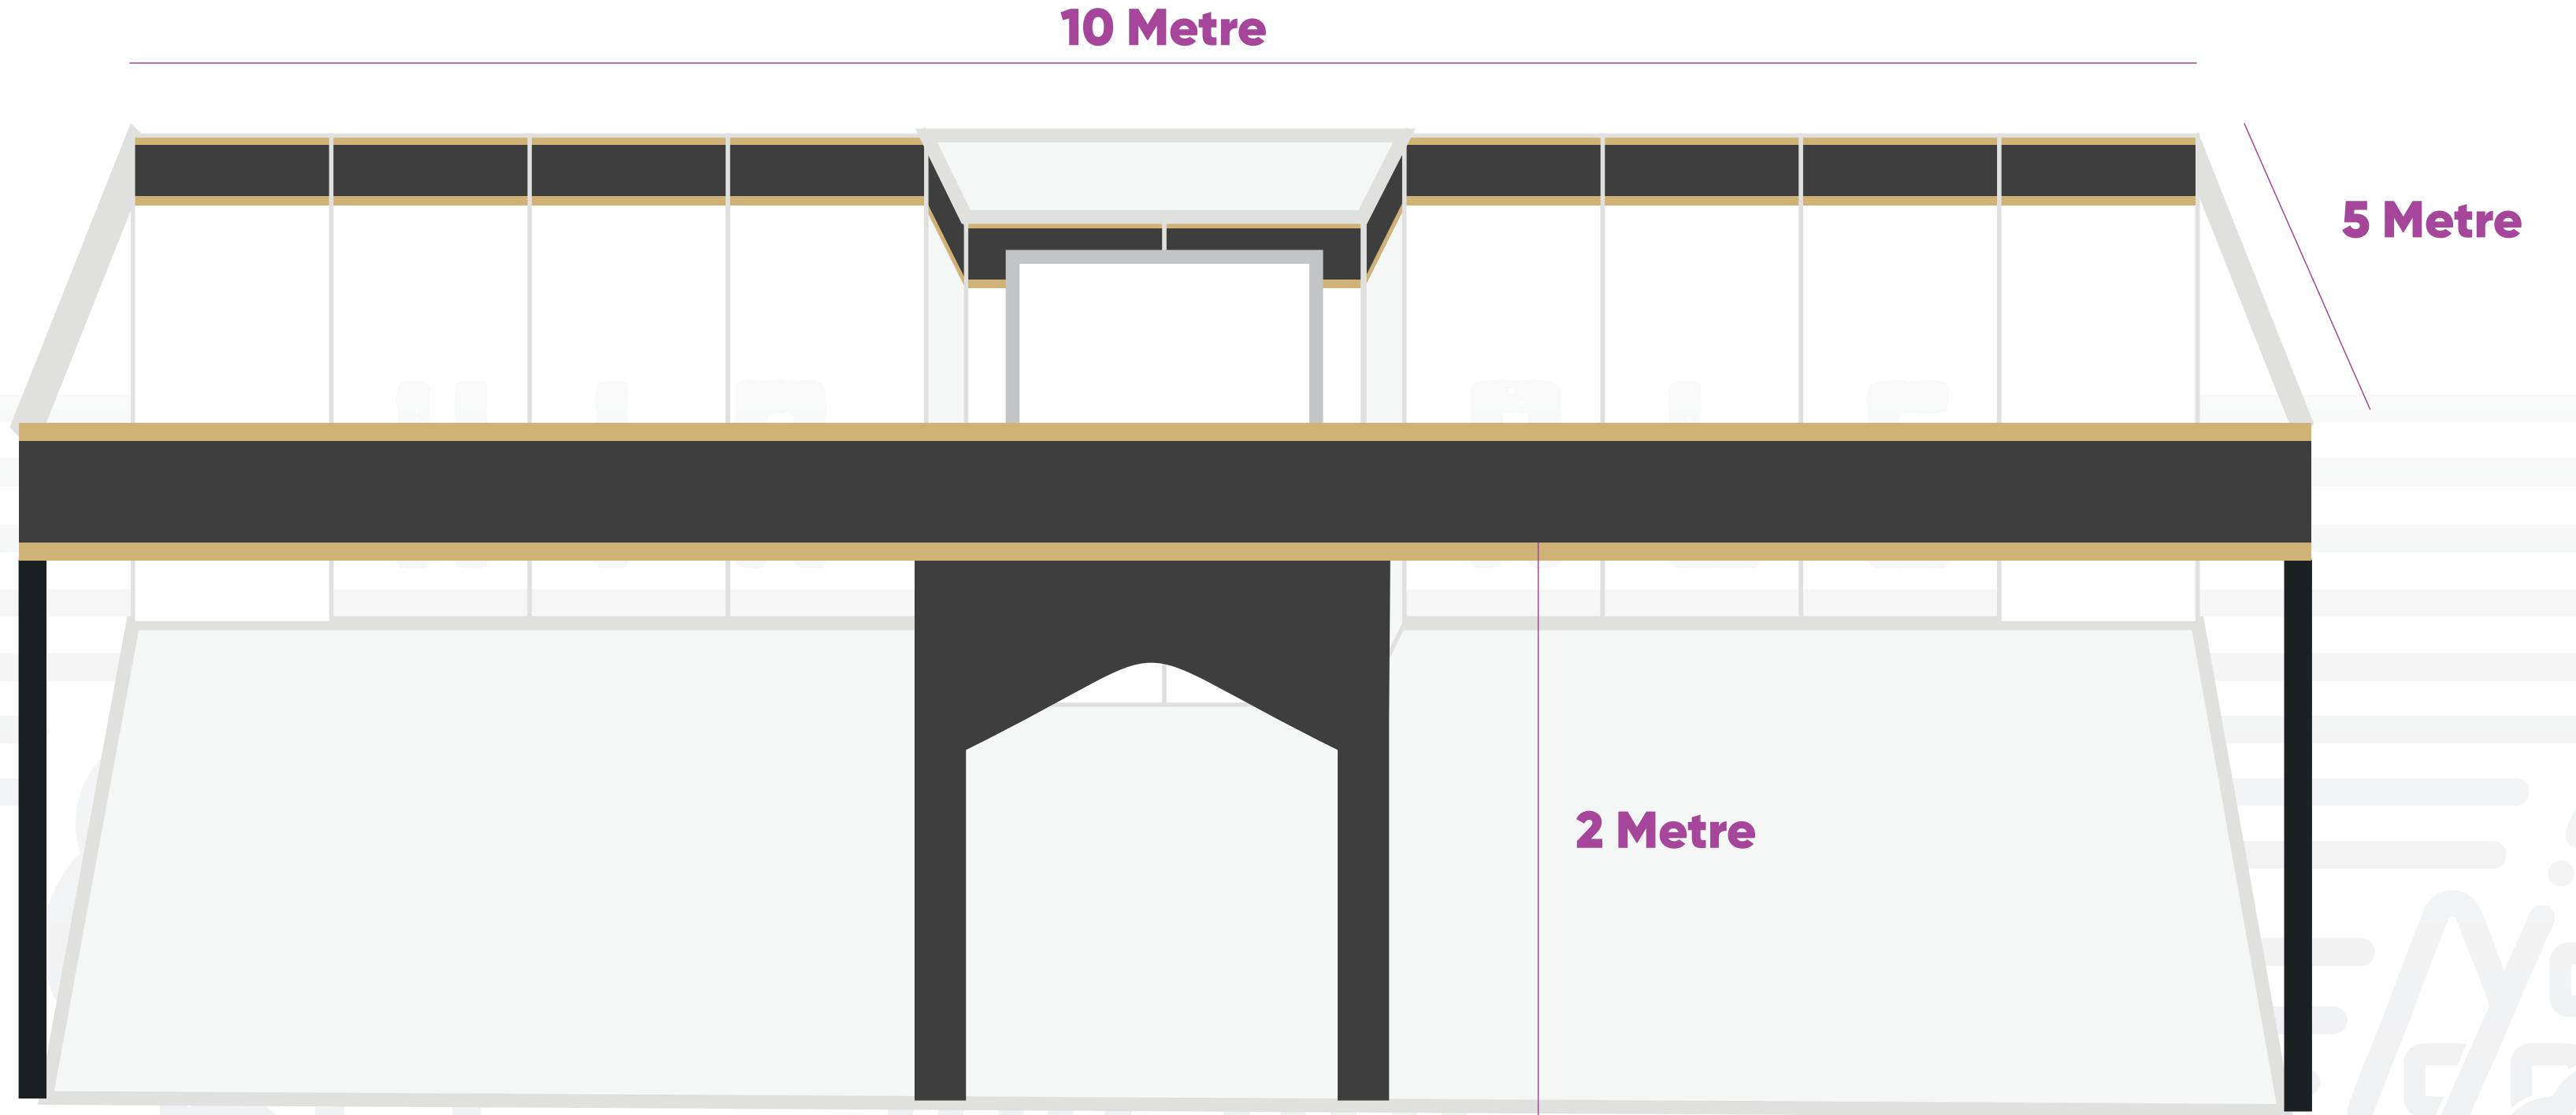

Stand Genel Görünümü