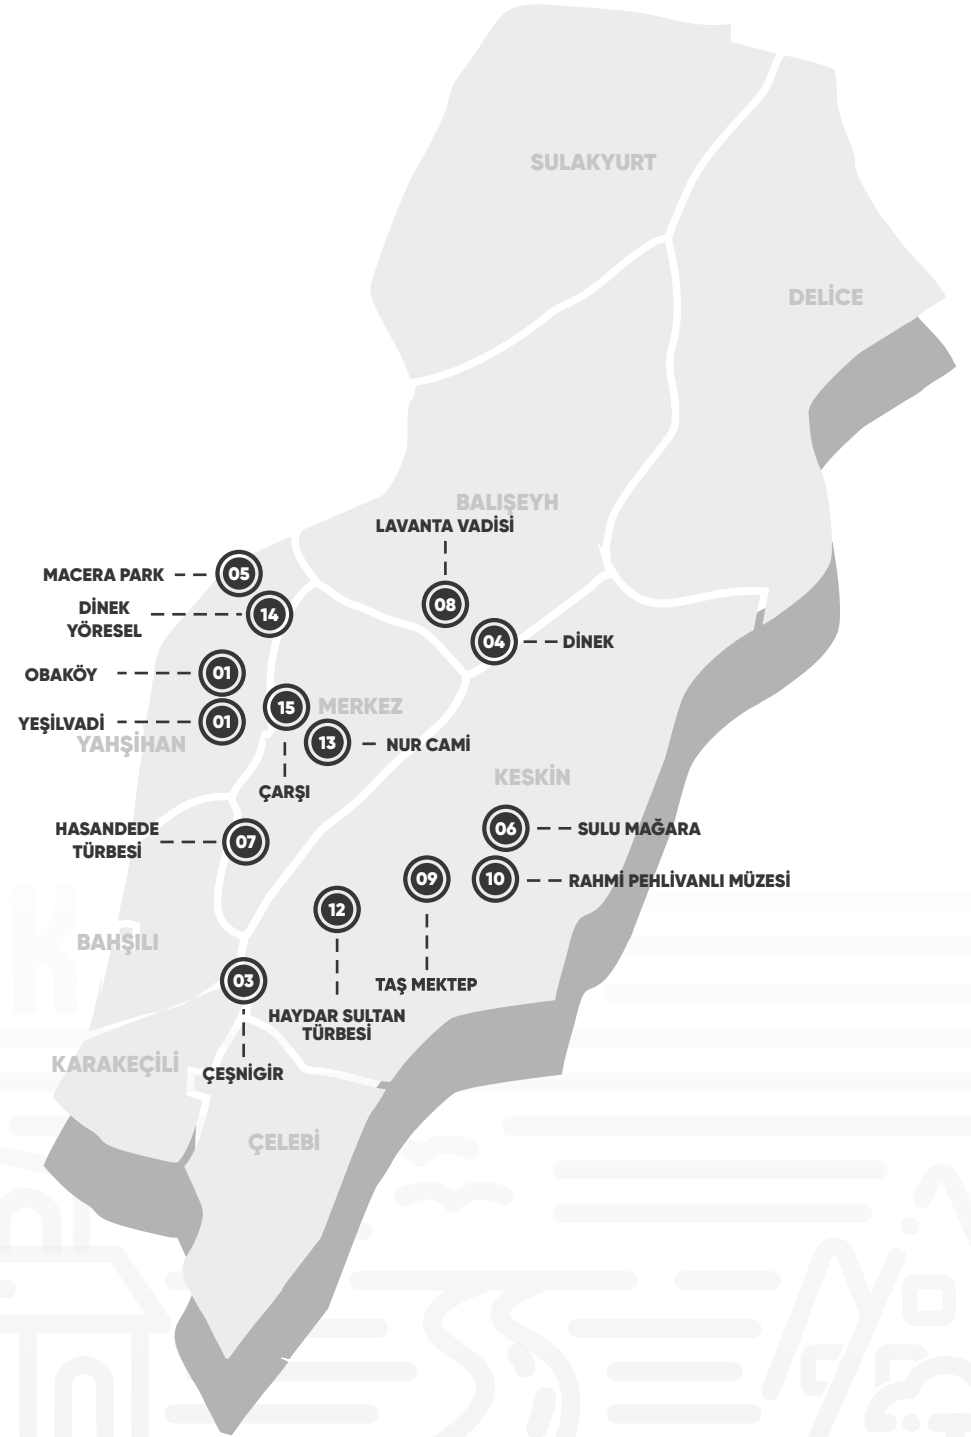

KIRIKKALE
SIZE EN YAKIN ROTA

KIRIKKALE
TABELA PROJESİ SUNUMU

SIZE EN YAKIN
ROTA
KIRIKKALE

Bu proje dosyası OZC İnternet Teknolojileri Ltd. Şti. tarafından hazırlanmıştır.
İzinsiz kopyalanamaz veya çoğaltılamaz.

Soru, Görüş ve Önerileriniz İçin ;
info@ozc.com.tr

Proje Kapsamındaki Destinasyonlar

- 01 Obaköy
 - 02 Yeşilvadi
 - 03 Çeşnigir
 - 04 Dinek Dağı
 - 05 Macera Park
 - 06 Sulu Mağara
 - 07 Hasandede Türbesi
 - 08 Lavanta Vadisi
 - 09 Taş Mektep
 - 10 Rahmi Pehlivanlı Müzesi
 - 12 Haydar Sultan Türbesi
 - 13 Nur Cami
 - 14 Dinek Yöresel
 - 15 Çarşı
- Çitlekçi Dinlenme Tesisleri
Yol Boyu Yönşendirmeleri

KIRIKKALE

SIZE EN YAKIN
ROTA
KIRIKKALE

Obaköy

Gerekli Tabelalar

- Yol Boyu Yönlendirme Tabelası
- Alan Yönlendirme Tabelaları
- İno Tabelalar
- Süs Tabelaları
- Fotoğraf Çekilme Alanı

Yol Boyu Yönlendirme Tabelası