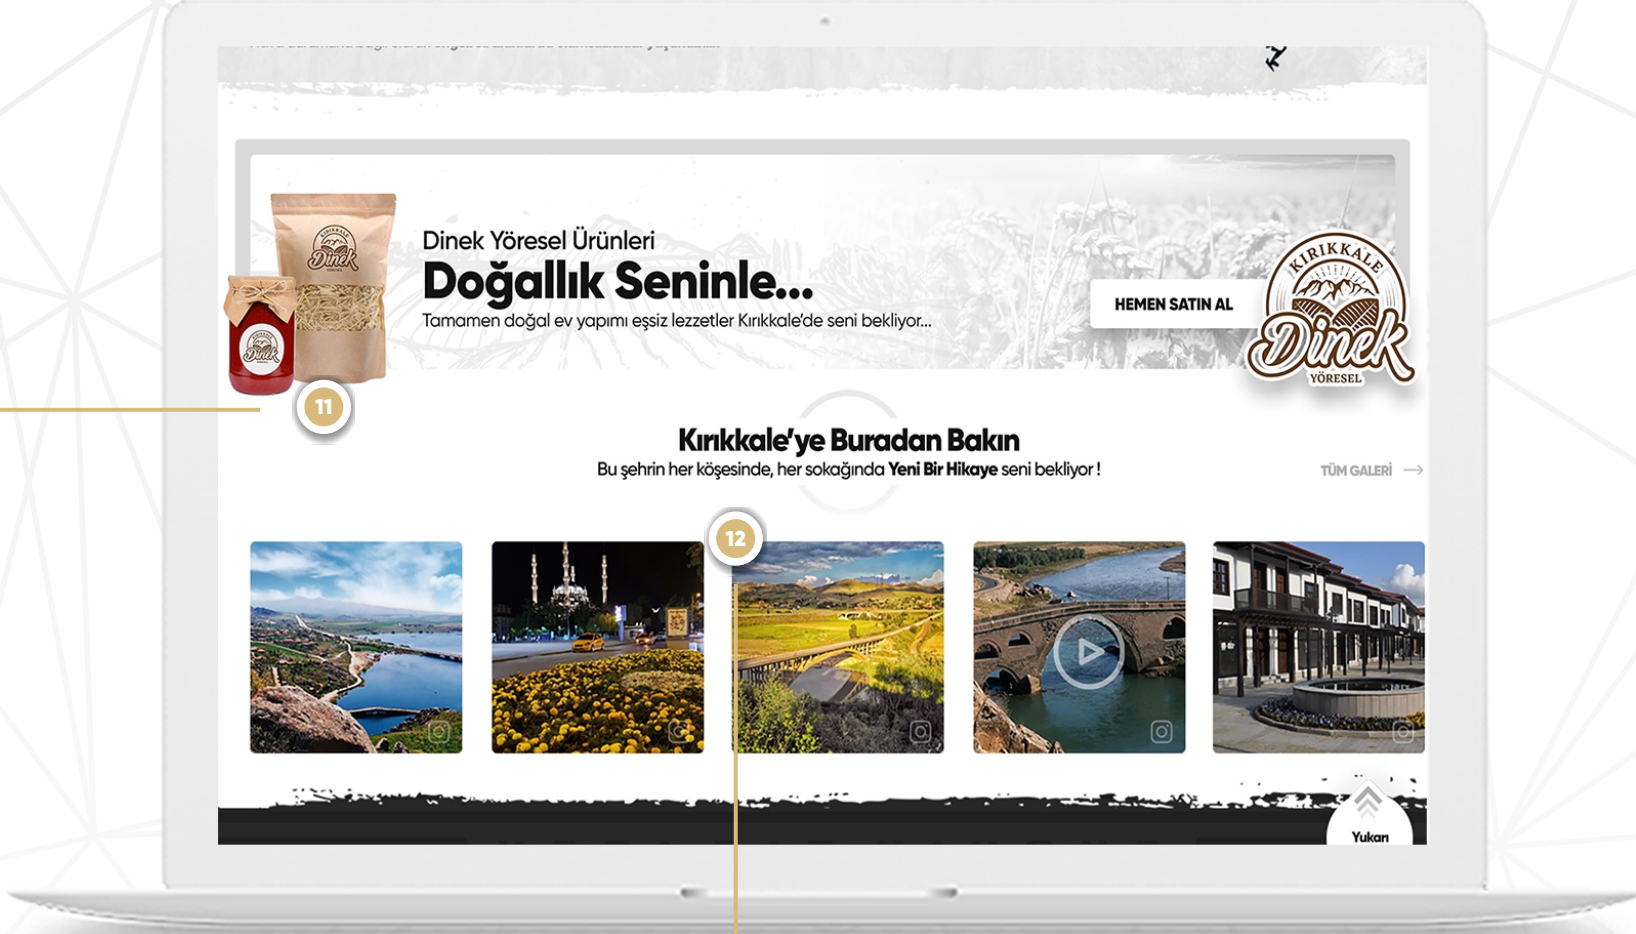

ANASAYFA

11

Banner

Bu alanda Kırkkale iline özel doğal ürünlerin satılacağı Dinel Yöresel Ürünleri e - ticaretsitesine yönlendirme banner alanı yer alacaktır.

12

Galeri

Bu alanda Kırkkale iline ait fotoğraflar ve videolar gösterilecektir. Fotoğraf ve videolar projenin Instagram aracılığıyla siteye eklenebilmektedir.