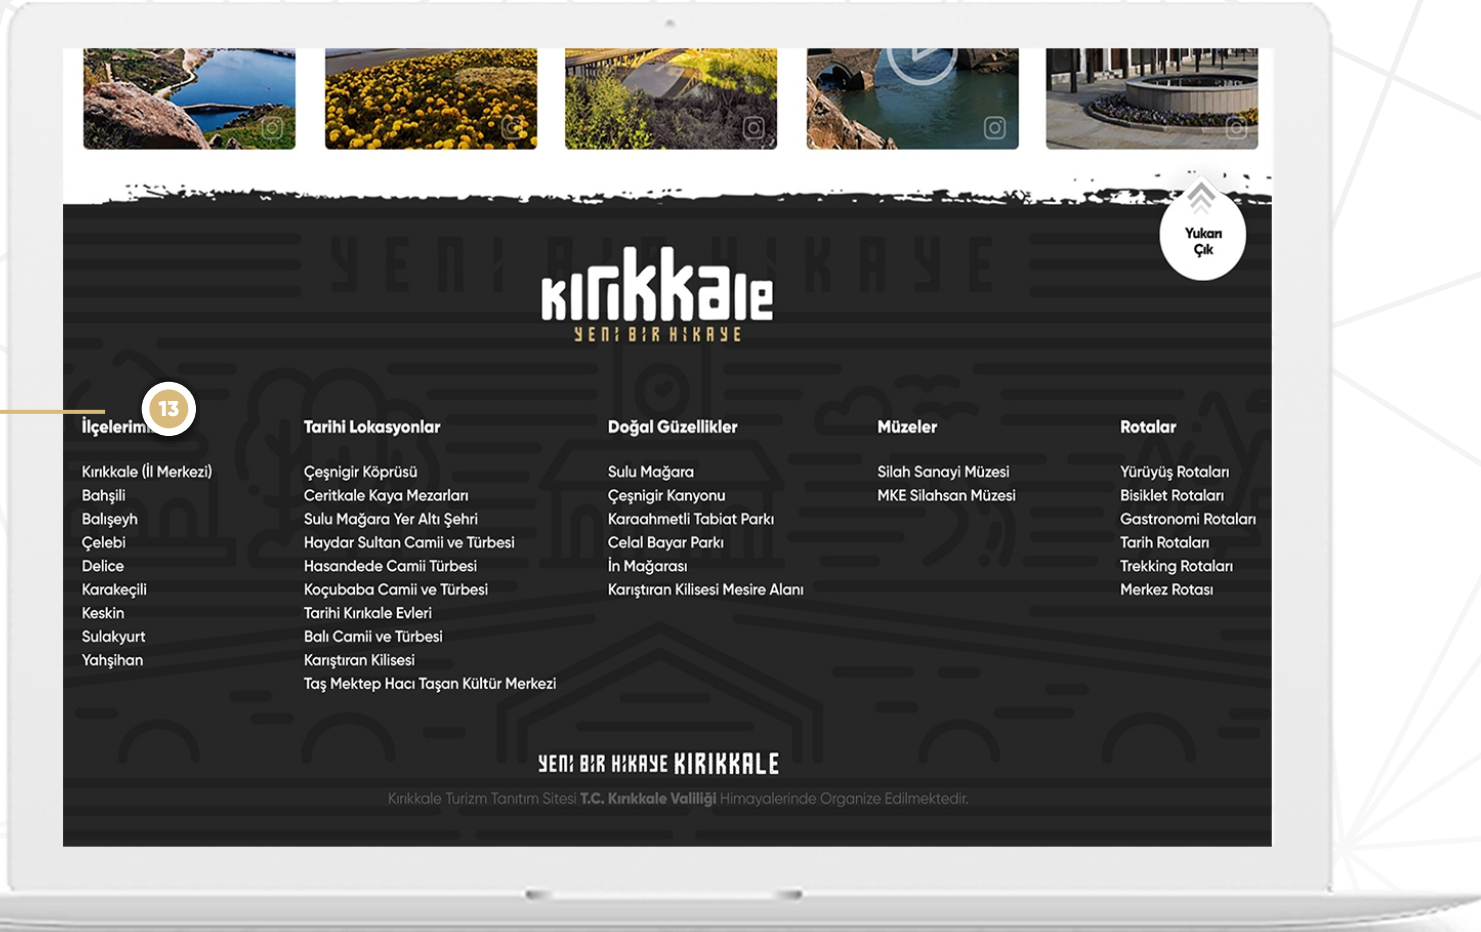

ANASAYFA

İlçelerim

Kırıkkale (İl Merkezi)
Bahşılı
Balışeyh
Çelebi
Delice
Karakeçili
Keskin
Sulakyurt
Yahşihan

Tarihi Lokasyonlar

Çeşnigir Köprüsü
Ceritkale Kaya Mezarları
Sulu Mağara Yer Altı Şehri
Haydar Sultan Camii ve Türbesi
Hasandede Camii Türbesi
Koçubaba Camii ve Türbesi
Tarihi Kırıkkale Evleri
Balı Camii ve Türbesi
Karıştıran Kilisesi
Taş Mektep Hacı Taşan Kültür Merkezi

Doğal Güzellikler

Sulu Mağara
Çeşnigir Kanyonu
Karaahmetli Tabiat Parkı
Celal Bayar Parkı
İn Mağarası
Karıştıran Kilisesi Mesire Alanı

Müzeler

Silah Sanayi Müzesi
MKE Silahsan Müzesi

Rotalar

Yürüyüş Rotaları
Bisiklet Rotaları
Gastronomi Rotaları
Tarih Rotaları
Trekking Rotaları
Merkez Rotası

YENİ BİR HİKAYE KIRIKKALE

Kırıkkale Turizm Tanıtım Sitesi T.C. Kırıkkale Valiliği Himayelerinde Organize Edilmektedir.

13

Footer

Bu alanda tüm sitenin genel haritası ve ilgili bağlantı linkleri bulunacaktır. Dinamik olarak kontrol panelinden kontrol edilebilecektir.