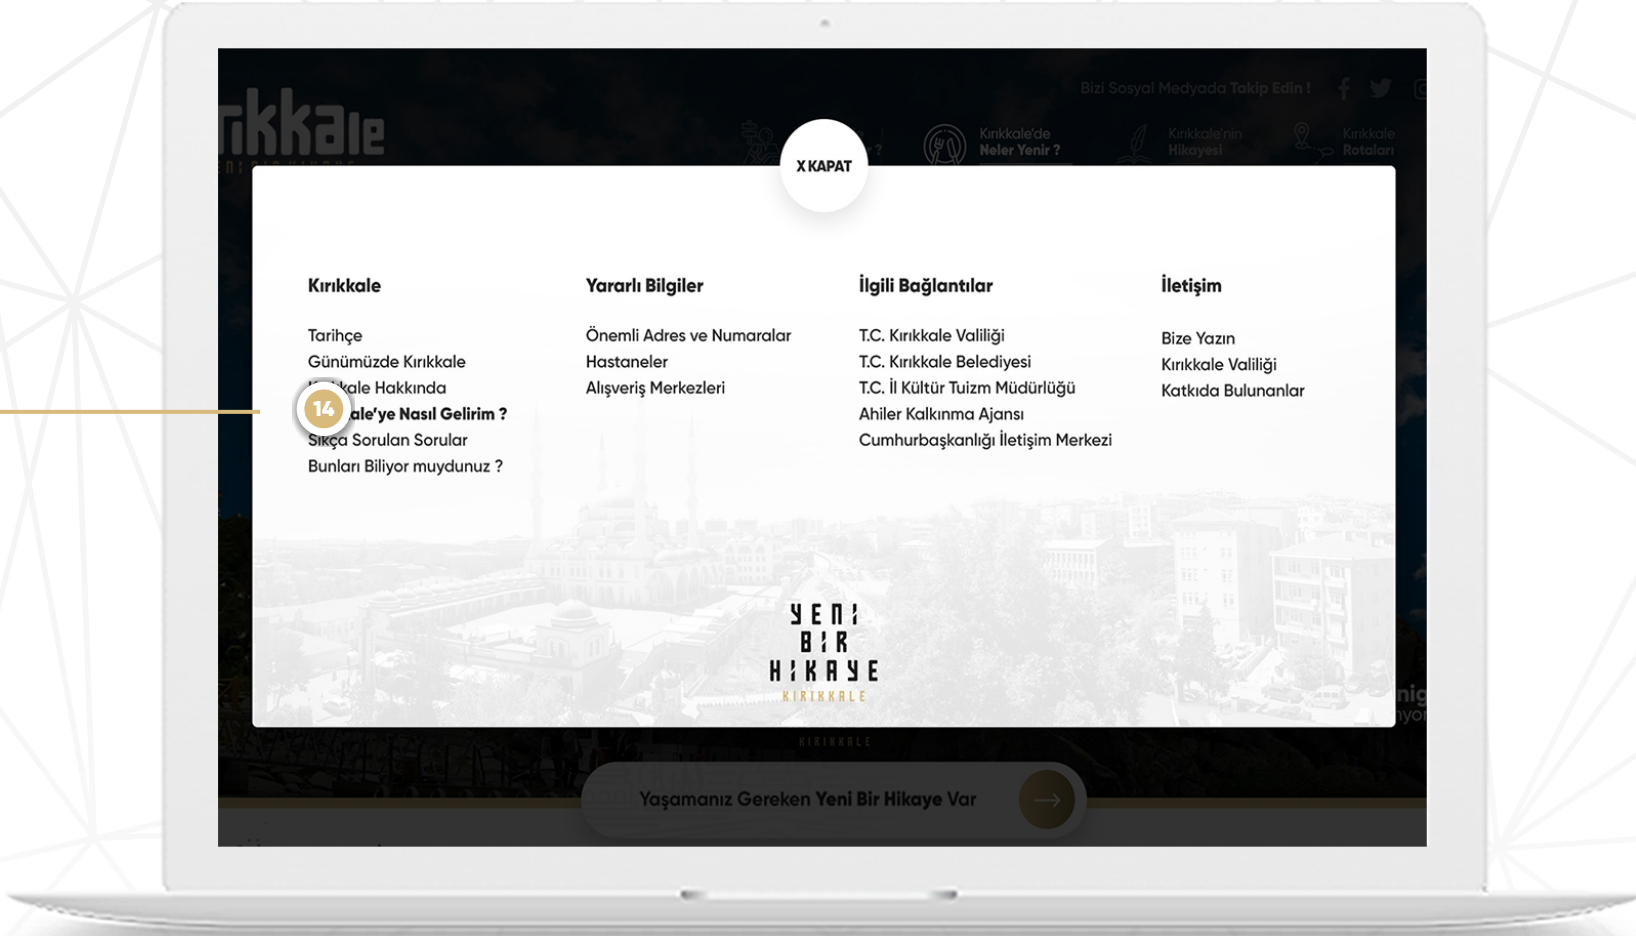

AÇIK MENÜ

14

Açık Menü

Slider üzerinde bulunan menü butonuna tıklanınca açılacak olan menü sayfası. Kontrol panelinden dinamik olarak yönetilebilecektir.