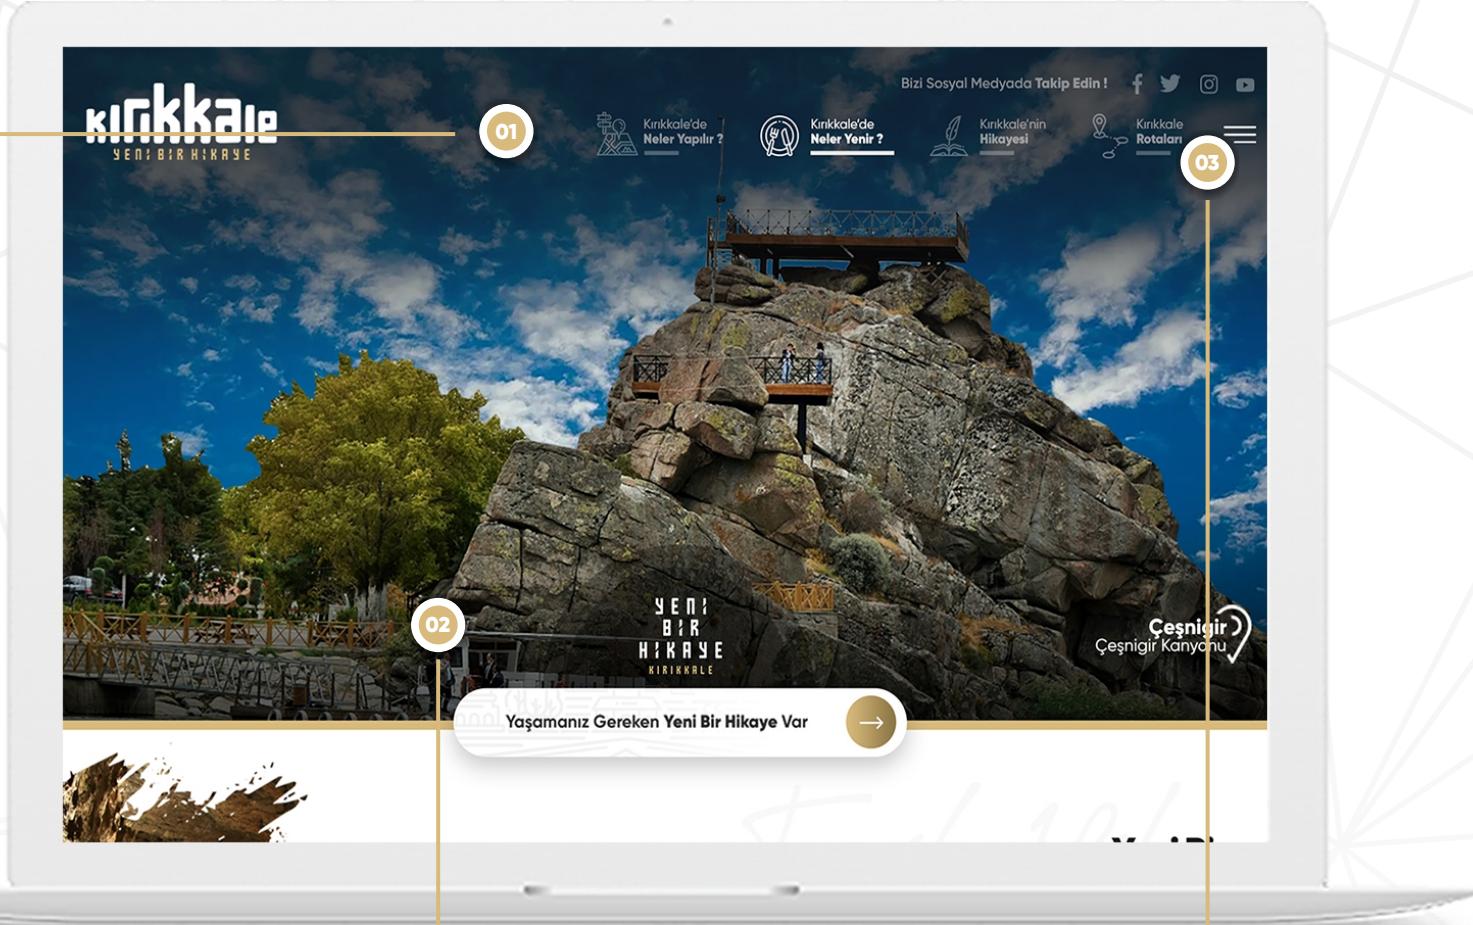

ANASAYFA

01

Sayfa Menüsü

Hedef kitle ziyaretçinin ihtiyaç duyacağı içeriklere göre sayfa içi menüsü oluşturulmuştur.

02

Sayfa İçi Arama

Ziyaretçiler bu alandan sayfa içerisinde istedikleri kelimeyi yazarak arama yapabileceklerdir.

03

Açılır Menü

Açılır Menü butonuna tıklanarak detaylı sayfa menüsüne ulaşılabilecektir.